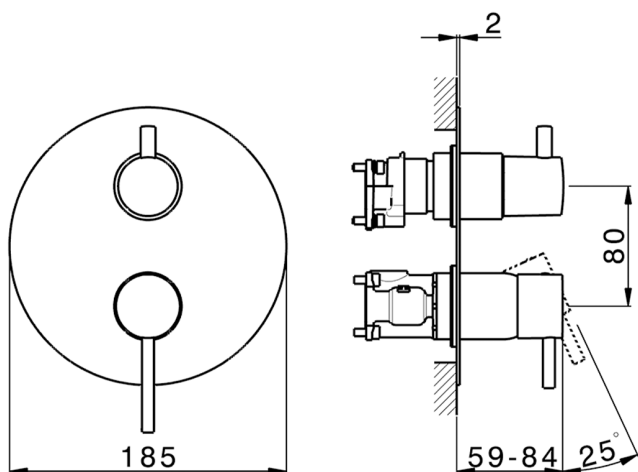

Conjunto Monomando para One-Box ONE BOX_MT0BM030

MODELO **MT0BM030**

Conjunto Monomando para One-Box, con desviador 2-3 salidas, profundidad mínima de instalación 67 mm, sin parte empotrada, para art. ZB00B030-ZB00B031

ACABADOS DISPONIBLES

-  **21** 21 Cromo
-  **26** 26 Cobre Viejo
-  **2F** 2F Níquel Cepillado
-  **2W** 2W Oro Cepillado
-  **40** 40 Negro Mate
-  **4Q** 4Q Blanco Mate

CARACTERÍSTICAS

Recambio Cartucho **ZZ97179000**
 Instalación **Empotrado**
 Empotrado 2 **ZB00B031**
ZB00B030