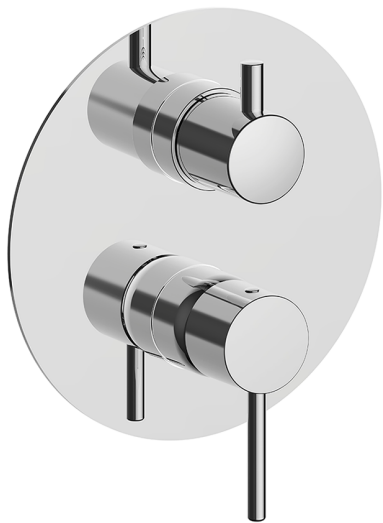

Conjunto Monomando para One-Box ONE BOX_MT0BM030

MODELO **MT0BM030**

Conjunto Monomando para One-Box, con desviador 2-3 salidas, profundidad mínima de instalación 67 mm, sin parte empotrada, para art. ZB00B030-ZB00B031

ACABADOS DISPONIBLES

-  **21** 21 Cromo
-  **26** 26 Cobre Viejo
-  **2F** 2F Níquel Cepillado
-  **2W** 2W Oro Cepillado
-  **40** 40 Negro Mate
-  **4Q** 4Q Blanco Mate

CARACTERÍSTICAS

Recambio Cartucho **ZZ97179000**
 Instalación **Empotrado**
 Empotrado 2 **ZB00B031**
ZB00B030

One-Box Universal para empotrado ONE BOX_ZB00B031

MODELO **ZB00B031**

One-Box Universal para empotrado, para termostático o monomando 1 o 2 o 3 salidas, sin parte externa, con silenciadores, con junta para sellado

One-Box Universal para empotrado ONE BOX_ZB00B030

MODELO **ZB00B030**

One-Box Universal para empotrado, para termostático o monomando 1 o 2 o 3 salidas, sin parte externa, sin silenciadores, con junta para sellado