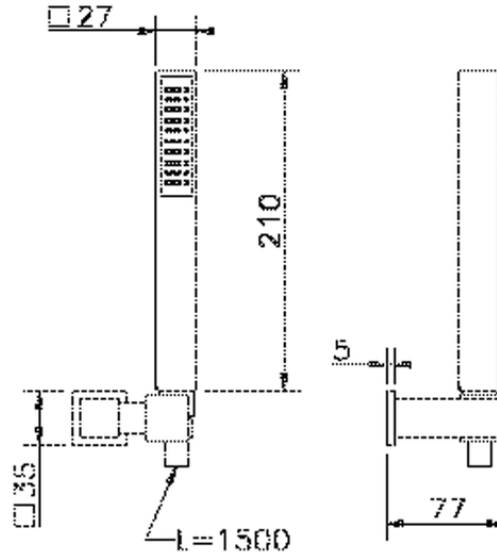

Conjunto ducha duplex Ego SHOWER_63.21H.

63.21H.

<https://es.huberitalia.com/conjunto-ducha-duplex-ego-shower-63-21h>

2025-01-05