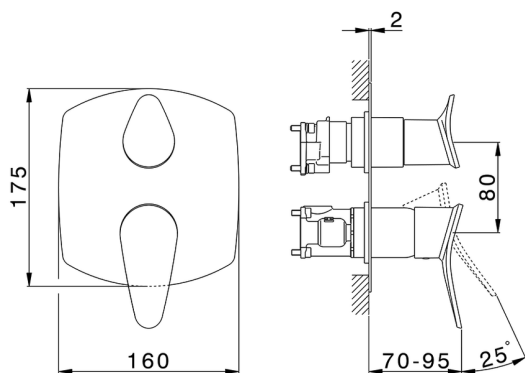

Conjunto Monomando para One-Box ONE BOX_HC0BM030

MODELO **HC0BM030**

Conjunto Monomando para One-Box, con desviador 2-3 salidas, profundidad mínima de instalación 67 mm, sin parte empotrada, para art. ZB00B030-ZB00B031