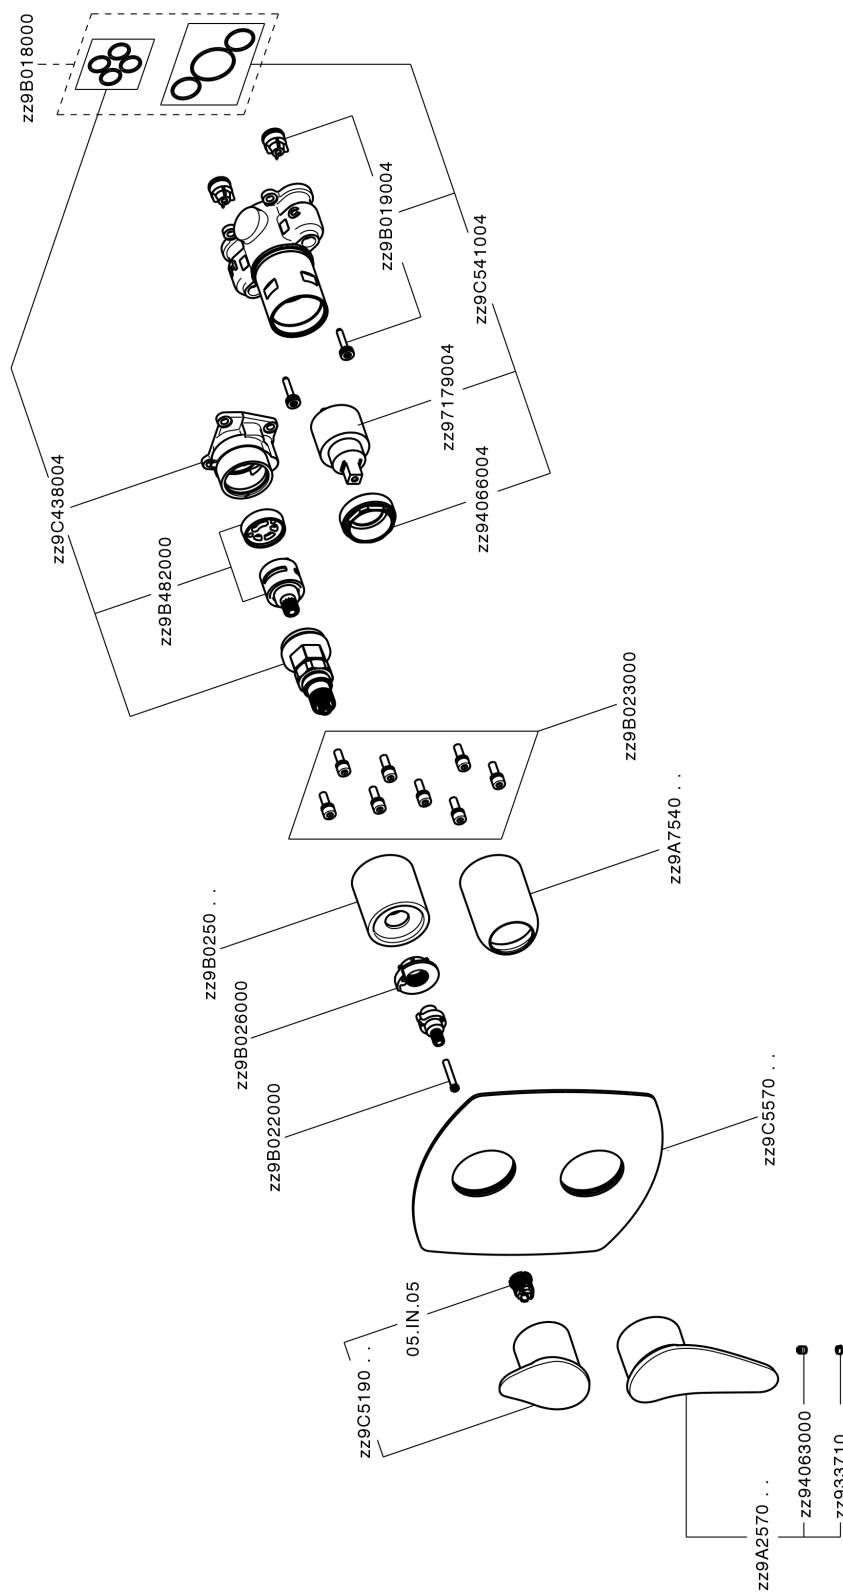

Conjunto Monomando para One-Box ONE BOX_HC0BM030

MODELO **HC0BM030**

Conjunto Monomando para One-Box, con desviador 2-3 salidas, profundidad mínima de instalación 67 mm, sin parte empotrada, para art. ZB00B030-ZB00B031

ACABADOS DISPONIBLES

-  **21** 21 Cromo
-  **2P** 2P Oro rosa
-  **2Q** 2Q Black Titanium
-  **40** 40 Negro Mate
-  **4Q** 4Q Blanco Mate
-  **6T** 6T Cromo/Negro Mate

CARACTERÍSTICAS

Recambio Cartucho **ZZ97179000**

Cartucho Monomando 35 mm

Instalación **Empotrado**

Empotrado 2 **ZB00B031**

ZB00B030

Conjunto Monomando para One-Box ONE BOX_HC0BM030

HC0BM030

<https://es.huberitalia.com/conjunto-monomando-para-one-box-one-box-hc0bm030>

One-Box Universal para empotrado ONE BOX_ZB00B031

MODELO **ZB00B031**

One-Box Universal para empotrado, para termostático o monomando 1 o 2 o 3 salidas, sin parte externa, con silenciadores, con junta para sellado