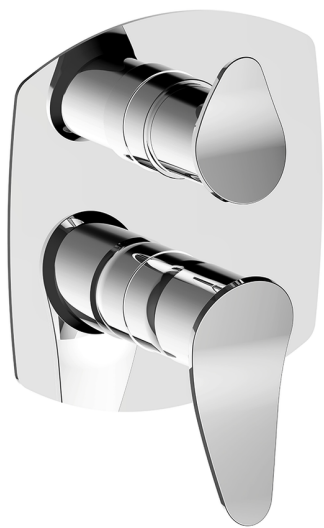

Conjunto Monomando para One-Box ONE BOX_HC0BM030

MODELO **HC0BM030**

Conjunto Monomando para One-Box, con desviador 2-3 salidas, profundidad mínima de instalación 67 mm, sin parte empotrada, para art. ZB00B030-ZB00B031

ACABADOS DISPONIBLES

-  **21** 21 Cromo
-  **2P** 2P Oro rosa
-  **2Q** 2Q Black Titanium
-  **40** 40 Negro Mate
-  **4Q** 4Q Blanco Mate
-  **6T** 6T Cromo/Negro Mate

CARACTERÍSTICAS

Recambio Cartucho **ZZ97179000**

Cartucho Monomando 35 mm

Instalación **Empotrado**

Empotrado 2 **ZB00B031**

ZB00B030

Conjunto Monomando para One-Box ONE BOX_HC0BM030

HC0BM030

<https://es.huberitalia.com/conjunto-monomando-para-one-box-one-box-hc0bm030>

One-Box Universal para empotrado ONE BOX_ZB00B031

MODELO **ZB00B031**

One-Box Universal para empotrado, para termostático o monomando 1 o 2 o 3 salidas, sin parte externa, con silenciadores, con junta para sellado