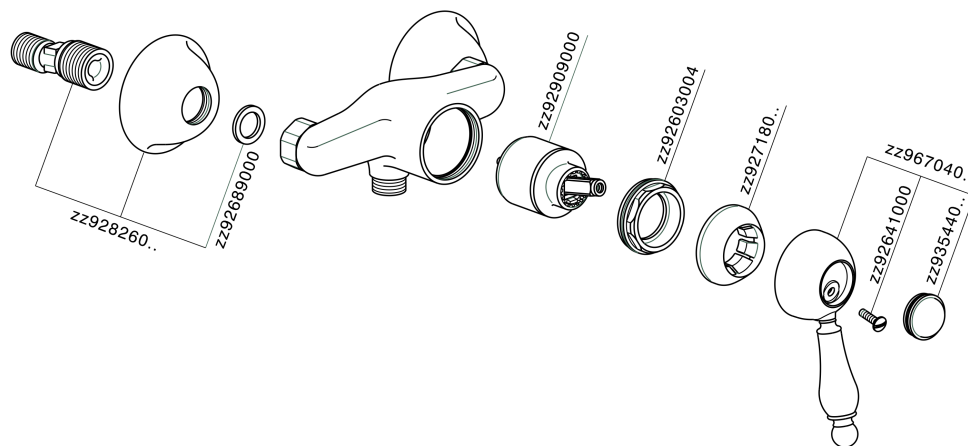

Ducha monomando CROISSETTE_CM000440

CM000440

<https://es.huberitalia.com/ducha-monomando-croisette-cm000440>

2024-12-22