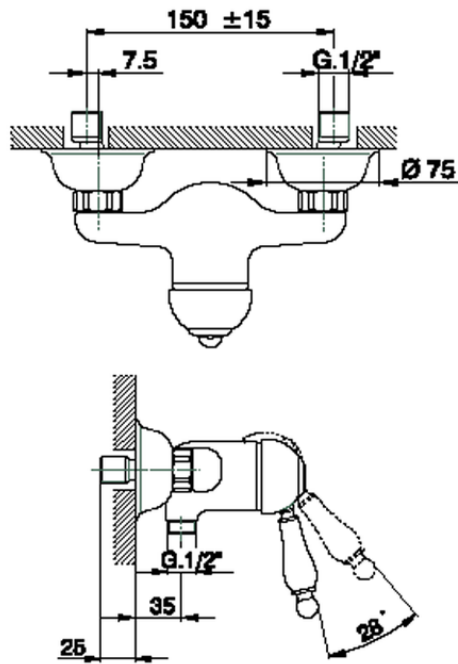

Ducha monomando CROISETTE_CM000440

CM000440

<https://es.huberitalia.com/ducha-monomando-croisette-cm000440>

2024-12-22