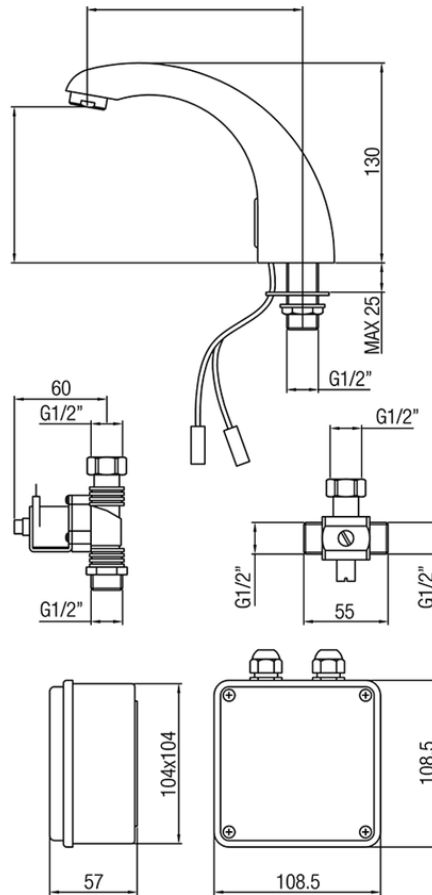

Grifo lavabo electrónico CLINIC&TECHNICAL\_303E.01H.

303E.01H.

<https://es.huberitalia.com/grifo-lavabo-electronico-clinictechnical-303e-01h>

2026-06-10