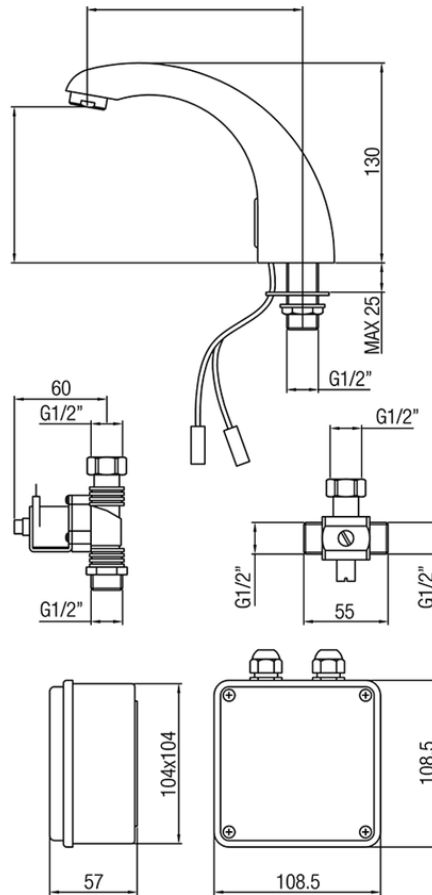

Grifo lavabo electrónico CLINIC&TECHNICAL_303E.01H.

303E.01H.

<https://es.huberitalia.com/grifo-lavabo-electronico-clinictchnical-303e-01h>

2026-04-11