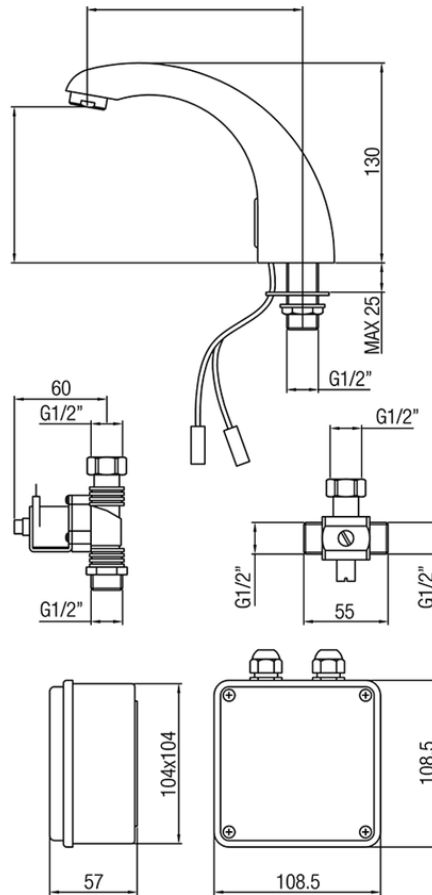

Grifo lavabo electrónico CLINIC&TECHNICAL_303E.01H.

303E.01H.

<https://es.huberitalia.com/grifo-lavabo-electronico-clinictchnical-303e-01h>

2026-06-15