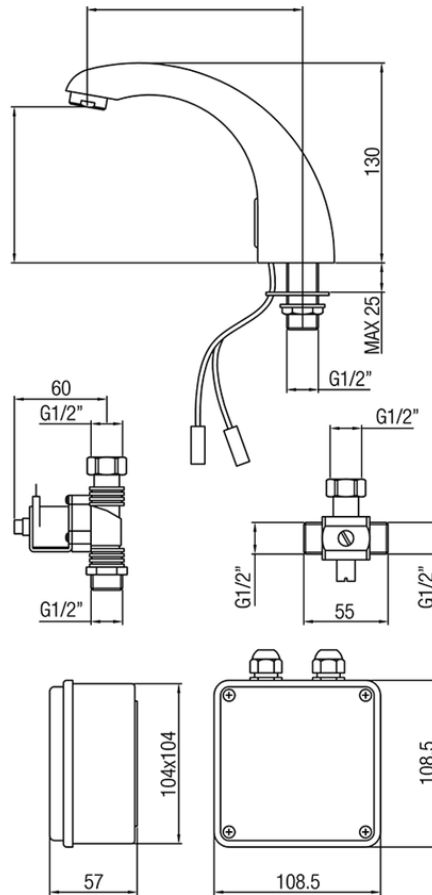

Grifo lavabo electrónico CLINIC&TECHNICAL_303E.01H.

303E.01H.

<https://es.huberitalia.com/grifo-lavabo-electronico-clinicttechnical-303e-01h>

2026-04-10