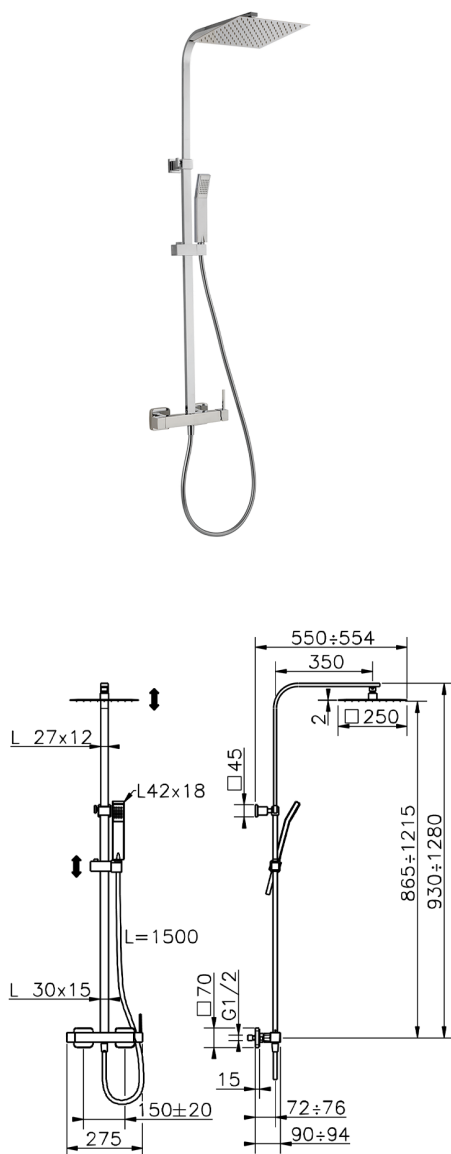

Columna monomando ducha 2 funciones NUOVA EGO_QT0R4031

MODELO **QT0R4031**

Columna monomando ducha 2 funciones,deviastop
2 salidas,columna telescópica,soporte duchita
corredero,duchita una función Quad 42x18 mm de
ABS,rociador cuadrado 250x250 mm es.2 mm
INOX,flexible liso SILVERFLEX 150 cm

ACABADOS DISPONIBLES

21 21 Cromo

CARACTERÍSTICAS

Recambio Cartucho **ZZ94240000**

Cartucho Monomando 25 mm

2024-11-21