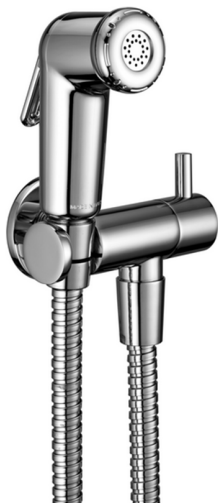

## Kit ducha higiénica para bidé COLECTIVIDAD\_BC007900

MODELO **BC007900**

Kit ducha higiénica para bidé, soporte mural con llave de 1/2", Ducha higiénica, flexible Latón 120 cm

ACABADOS DISPONIBLES

**21** 21 Cromo