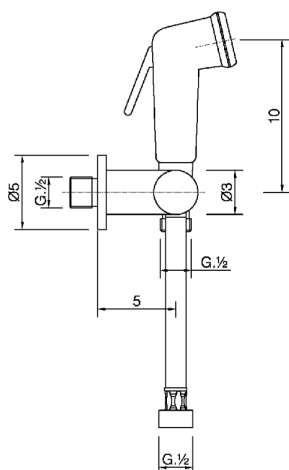

MODELO **BC007900**

Kit ducha higiénica para bidé, soporte mural con llave de 1/2", Ducha higiénica, flexible Latón 120 cm

ACABADOS DISPONIBLES

21 21 Cromo

CARACTERÍSTICAS

Ducha higiénica