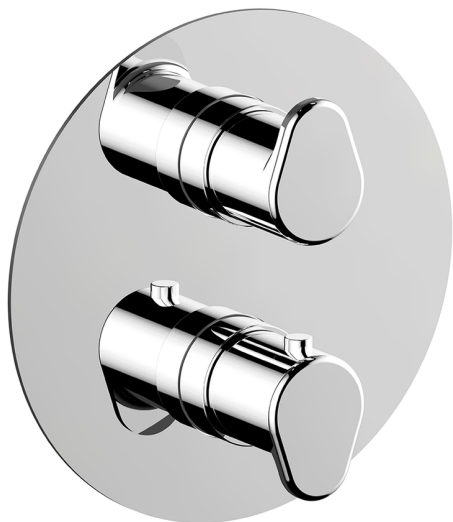

Conjunto Termostático para One-Box ONE BOX_LY0BT030

MODELO **LY0BT030**

Conjunto Termostático para One-Box, con devia stop 1-2-3 salidas, profundidad mínima de instalación 67 mm, sin parte empotrada, para art. ZB00B030-ZB00B031

ACABADOS DISPONIBLES

-  **21** 21 Cromo
-  **2B** 2B Níquel Brillo
-  **2F** 2F Níquel Cepillado
-  **40** 40 Negro Mate
-  **4Q** 4Q Blanco Mate

CARACTERÍSTICAS

Recambio Cartucho **24.04A.PP**
Cartucho Termostático Plus P 8X20
 Instalación **Empotrado**
 Empotrado 2 **ZB00B031**
ZB00B030

DeviaStop

La tecnología Huber DeviaStop le permite ajustar el caudal de agua y dirigirla hacia la salida elegida (rociador superior, ducha de mano, etc.).

Termostático

El Termostático Huber es tu gestor personal del agua, ayudándote a manejar, controlar y ahorrar agua y energía.