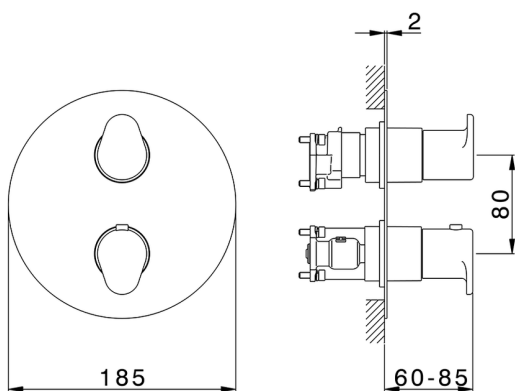

Conjunto Termostático para One-Box ONE BOX_LY0BT030

MODELO **LY0BT030**

Conjunto Termostático para One-Box, con devia stop 1-2-3 salidas, profundidad mínima de instalación 67 mm, sin parte empotrada, para art. ZB00B030-ZB00B031

ACABADOS DISPONIBLES

-  **21** 21 Cromo
-  **2B** 2B Níquel Brillo
-  **2F** 2F Níquel Cepillado
-  **40** 40 Negro Mate
-  **4Q** 4Q Blanco Mate

CARACTERÍSTICAS

Recambio Cartucho **24.04A.PP**
Cartucho Termostático Plus P 8X20
 Instalación **Empotrado**
 Empotrado 2 **ZB00B031**
ZB00B030