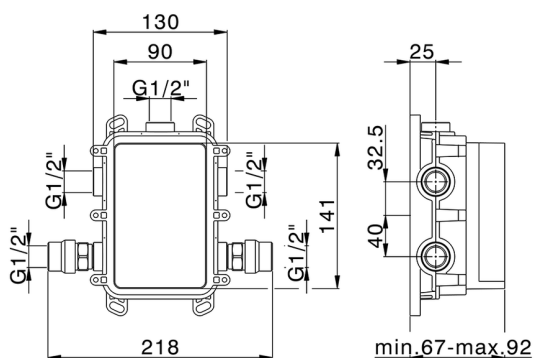

One-Box Universal para empotrado, para termostático o monomando 1 o 2 o 3 salidas, sin parte externa, con silenciadores, con junta para sellado

ACABADOS DISPONIBLES

04 04 Sin Acabado

CARACTERÍSTICAS

Empotrado	1
Instalación	Empotrado