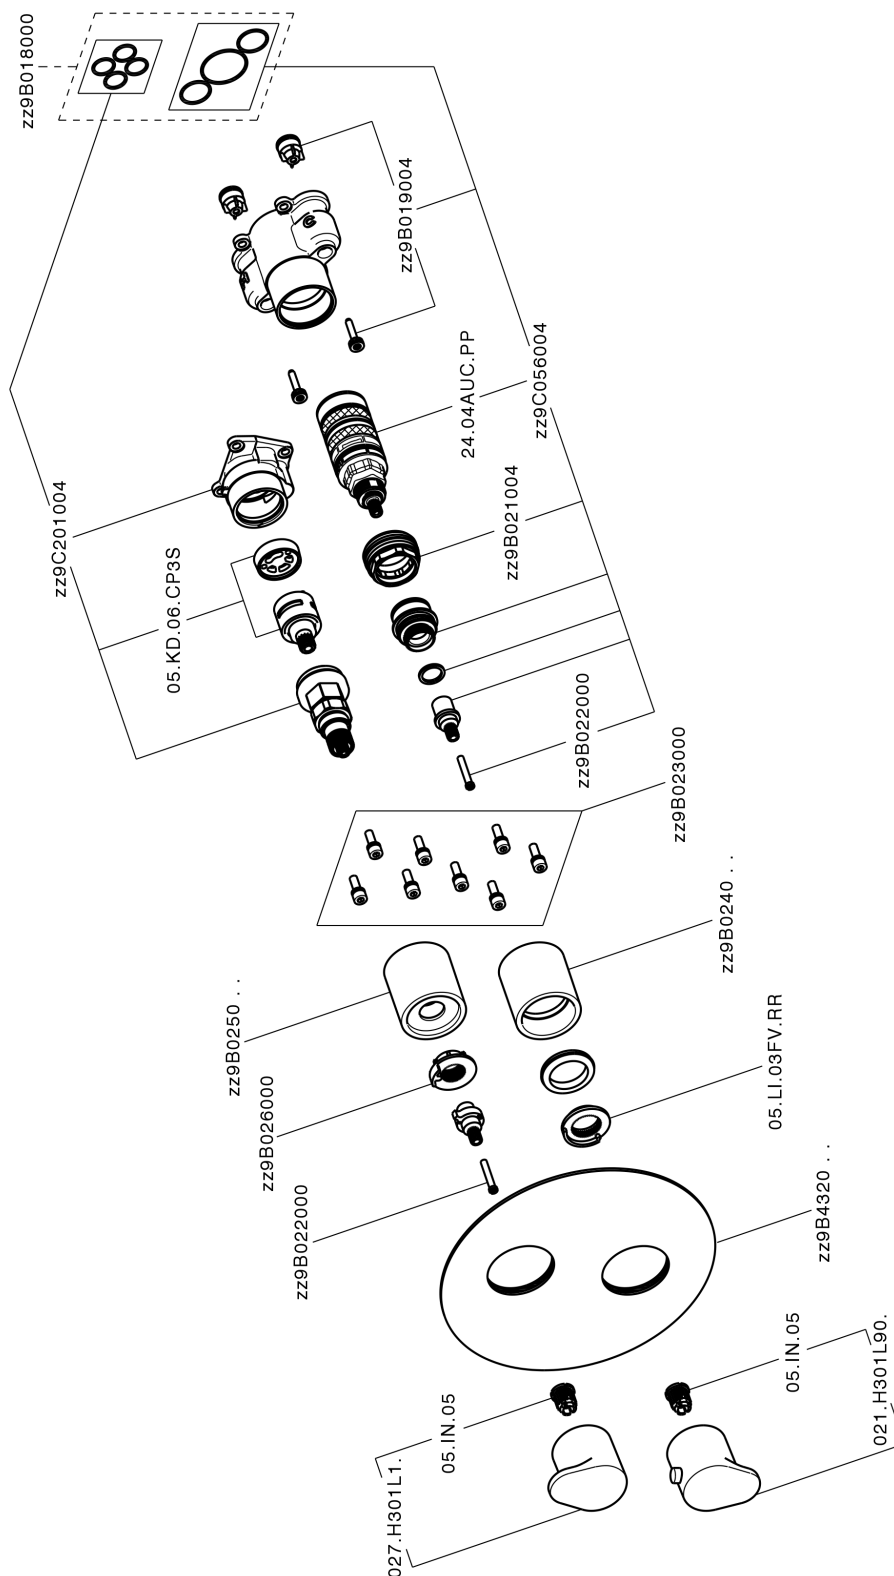

Conjunto Termostático para One-Box ONE BOX_LY0BT030

LY0BT030

<https://es.huberitalia.com/conjunto-termostatico-para-one-box-one-box-ly0bt030>