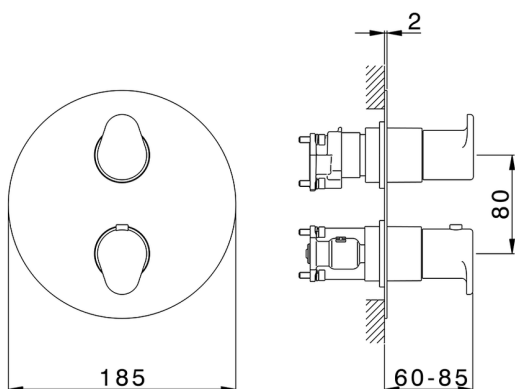

## Conjunto Termostático para One-Box ONE BOX\_LY0BT030

MODELO **LY0BT030**

Conjunto Termostático para One-Box, con devia stop 1-2-3 salidas, profundidad mínima de instalación 67 mm, sin parte empotrada, para art. ZB00B030-ZB00B031

ACABADOS DISPONIBLES

-  **21** 21 Cromo
-  **2B** 2B Níquel Brillo
-  **2F** 2F Níquel Cepillado
-  **40** 40 Negro Mate
-  **4Q** 4Q Blanco Mate

CARACTERÍSTICAS

Recambio Cartucho **24.04A.PP**  
**Cartucho Termostático Plus P 8X20**  
 Instalación **Empotrado**  
 Empotrado 2 **ZB00B031**  
**ZB00B030**