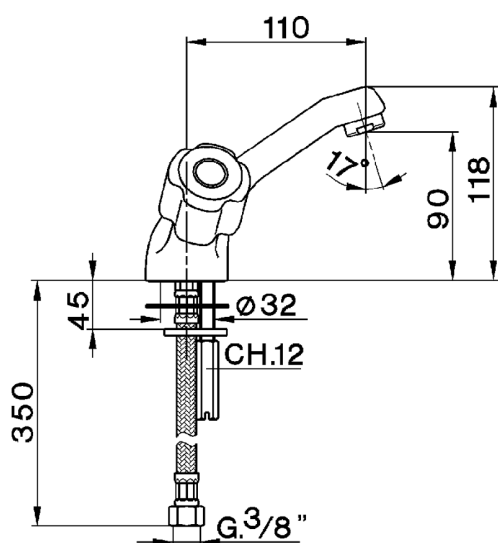

Lavabo EVA_EV000540

MODELO **EV000540**

Lavabo, sin desagüe automático, latiguillos acero G.3/8", sin manetas

ACABADOS DISPONIBLES

CARACTERÍSTICAS

2026-06-10