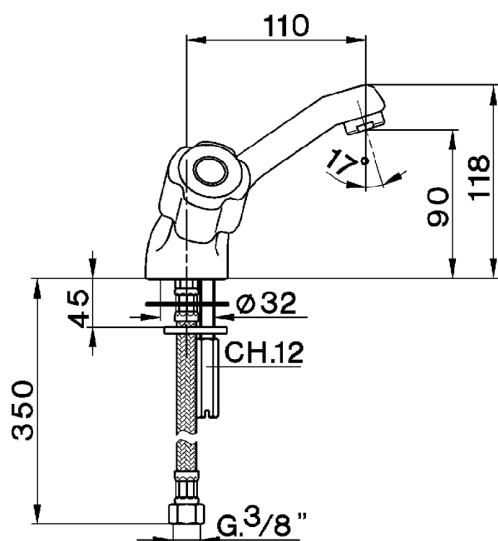

Lavabo EVA_EV000540

MODELO **EV000540**

Lavabo, sin desagüe automático, latiguillos acero G.3/8", sin manetas

ACABADOS DISPONIBLES

CARACTERÍSTICAS

2026-04-30