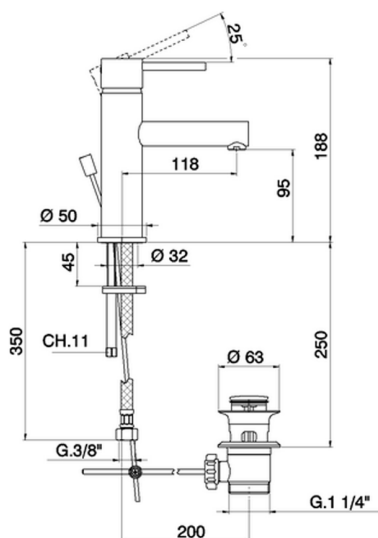

Lavabo monomando large TRATTO EVO_TV000490

MODELO **TV000490**

Lavabo monomando large, con desagüe automático
1"1/4, latiguillos acero G.3/8"

ACABADOS DISPONIBLES

21 21 Cromo

CARACTERÍSTICAS

Recambio Cartucho **ZZ95435000**

Cartucho Monomando 35 mm

EcoStop

La función EcoStop limita el caudal del agua aproximadamente el 50% de la salida máxima con una leve resistencia en la maneta. Basta con empujar ligeramente más allá de la mitad del tope sólo cuando se requiera la salida máxima de agua. Esto permitirá ahorrar hasta un 50% de agua.