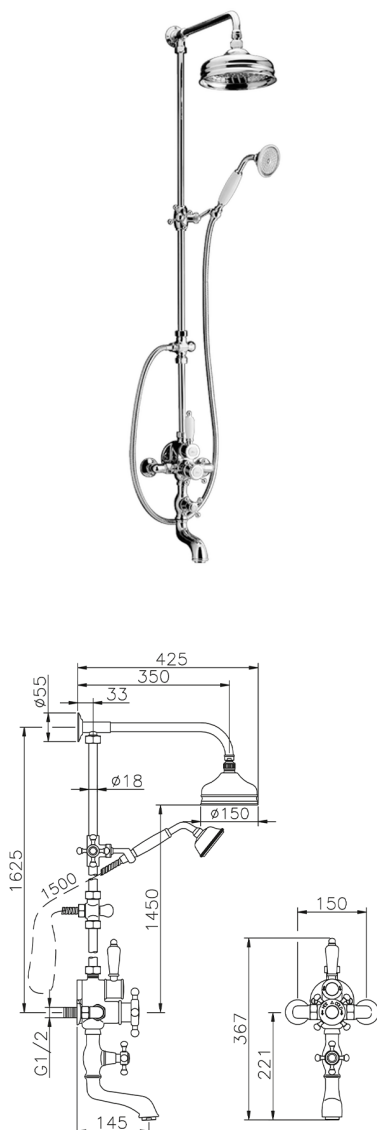

Columna termostática bañera 3 funciones VICTORIAN_592.VT01H.

MODELO **592.VT01H.**

Columna termostática bañera 3 funciones, desviador 2 salidas, columna fija, 2 llaves de paso, soporte duchita corredizo, duchita una posición Clásica Ø 78 mm de Latón, rociador redondo Ø 150 mm de Latón, flexible de Latón 150 cm

ACABADOS DISPONIBLES

-  **AC** AC Níquel Satinado Cepillado
-  **AG** AG Oro Viejo
-  **BA** BA Bronce Viejo
-  **CR** CR Cromo
-  **2W** 2W Oro Cepillado

CARACTERÍSTICAS

Recambio Cartucho **24.04A.PP**

Cartucho Termostático Plus P 8X20