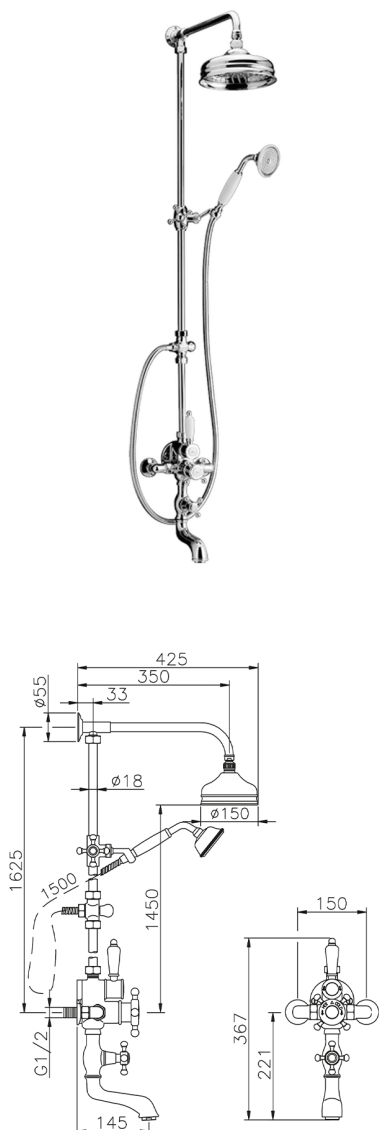

Columna termostática bañera 3 funciones VICTORIAN_592.VT01H.

MODELO **592.VT01H.**

Columna termostática bañera 3 funciones, desviador 2 salidas, columna fija, 2 llaves de paso, soporte duchita corredizo, duchita una posición Clásica Ø 78 mm de Latón, rociador redondo Ø 150 mm de Latón, flexible de Latón 150 cm

ACABADOS DISPONIBLES

-  **AC** AC Níquel Satinado Cepillado
-  **AG** AG Oro Viejo
-  **BA** BA Bronce Viejo
-  **CR** CR Cromo
-  **2W** 2W Oro Cepillado

CARACTERÍSTICAS

Recambio Cartucho **24.04A.PP**

Cartucho Termostático Plus P 8X20