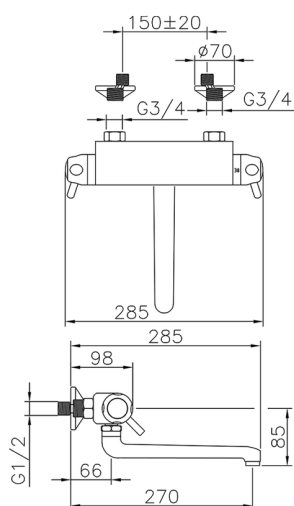

Fregadero termostático de pared COLECTIVIDAD_CPT70010

MODELO **CPT70010**

Fregadero termostático de pared, caño giratorio

ACABADOS DISPONIBLES

CARACTERÍSTICAS

Recambio Cartucho **24.02AB.PL**

Cartucho Termostático Plus 12x32