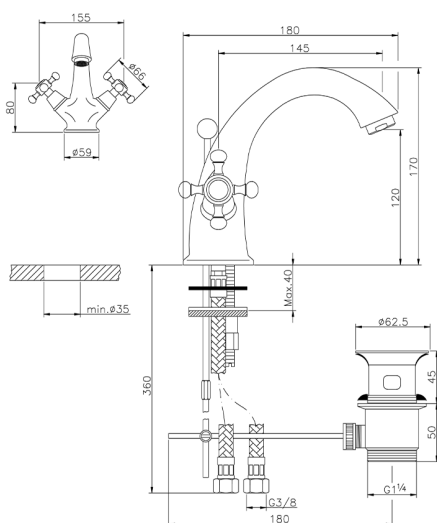

## Lavabo VICTORIAN\_VT000510

MODELO **VT000510**

Lavabo, con desagüe automático 1"1/4, latiguillos acero G.3/8"

ACABADOS DISPONIBLES

**21** 21 Cromo

**27** 27 Bronce Viejo

**2A** 2A Niquel Satinado Cepillado

**2G** 2G Oro Viejo

CARACTERÍSTICAS

## Lavabo VICTORIAN\_VT000510

VT000510

<https://es.huberitalia.com/lavabo-victorian-vt000510>

2026-04-29