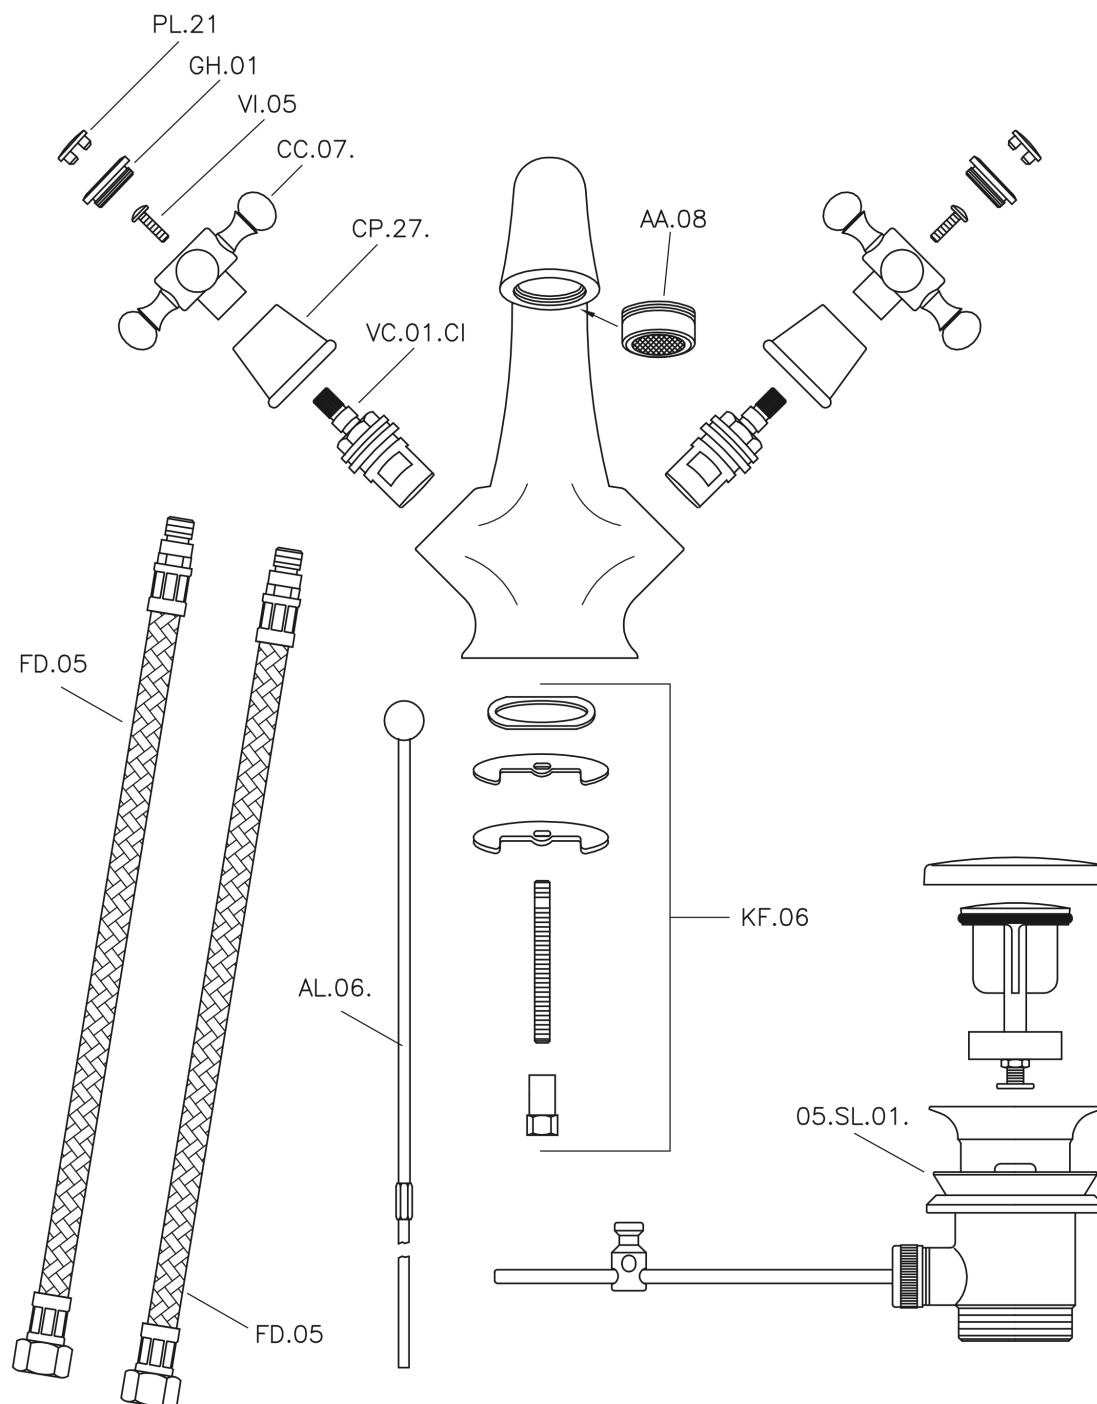

## Lavabo VICTORIAN\_VT000510

MODELO **VT000510**

Lavabo, con desagüe automático 1"1/4, latiguillos acero G.3/8"

ACABADOS DISPONIBLES

**21** 21 Cromo

**27** 27 Bronce Viejo

**2A** 2A Niquel Satinado Cepillado

**2G** 2G Oro Viejo

CARACTERÍSTICAS

## Lavabo VICTORIAN\_VT000510

VT000510

<https://es.huberitalia.com/lavabo-victorian-vt000510>

2026-04-29