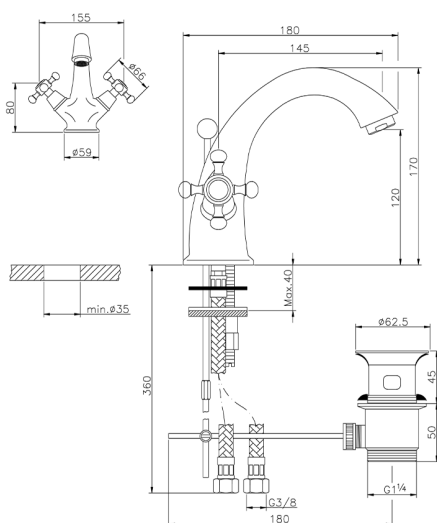

Lavabo VICTORIAN_VT000510

MODELO **VT000510**

Lavabo, con desagüe automático 1"1/4, latiguillos acero G.3/8"

ACABADOS DISPONIBLES

21 21 Cromo

27 27 Bronce Viejo

2A 2A Niquel Satinado Cepillado

2G 2G Oro Viejo

CARACTERÍSTICAS

Lavabo VICTORIAN_VT000510

VT000510

<https://es.huberitalia.com/lavabo-victorian-vt000510>

2026-05-20