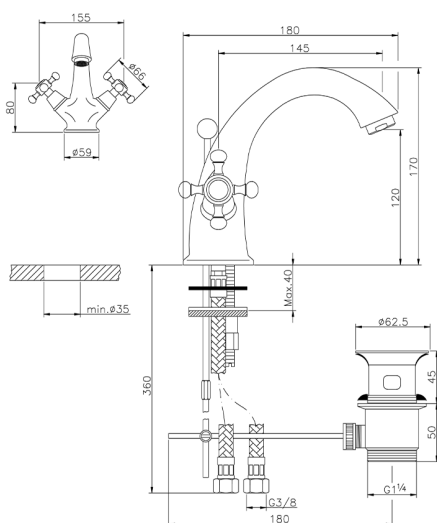

Lavabo VICTORIAN_VT000510

MODELO **VT000510**

Lavabo, con desagüe automático 1"1/4, latiguillos acero G.3/8"

ACABADOS DISPONIBLES

21 21 Cromo

27 27 Bronce Viejo

2A 2A Niquel Satinado Cepillado

2G 2G Oro Viejo

CARACTERÍSTICAS

Lavabo VICTORIAN_VT000510

VT000510

<https://es.huberitalia.com/lavabo-victorian-vt000510>

2026-04-30