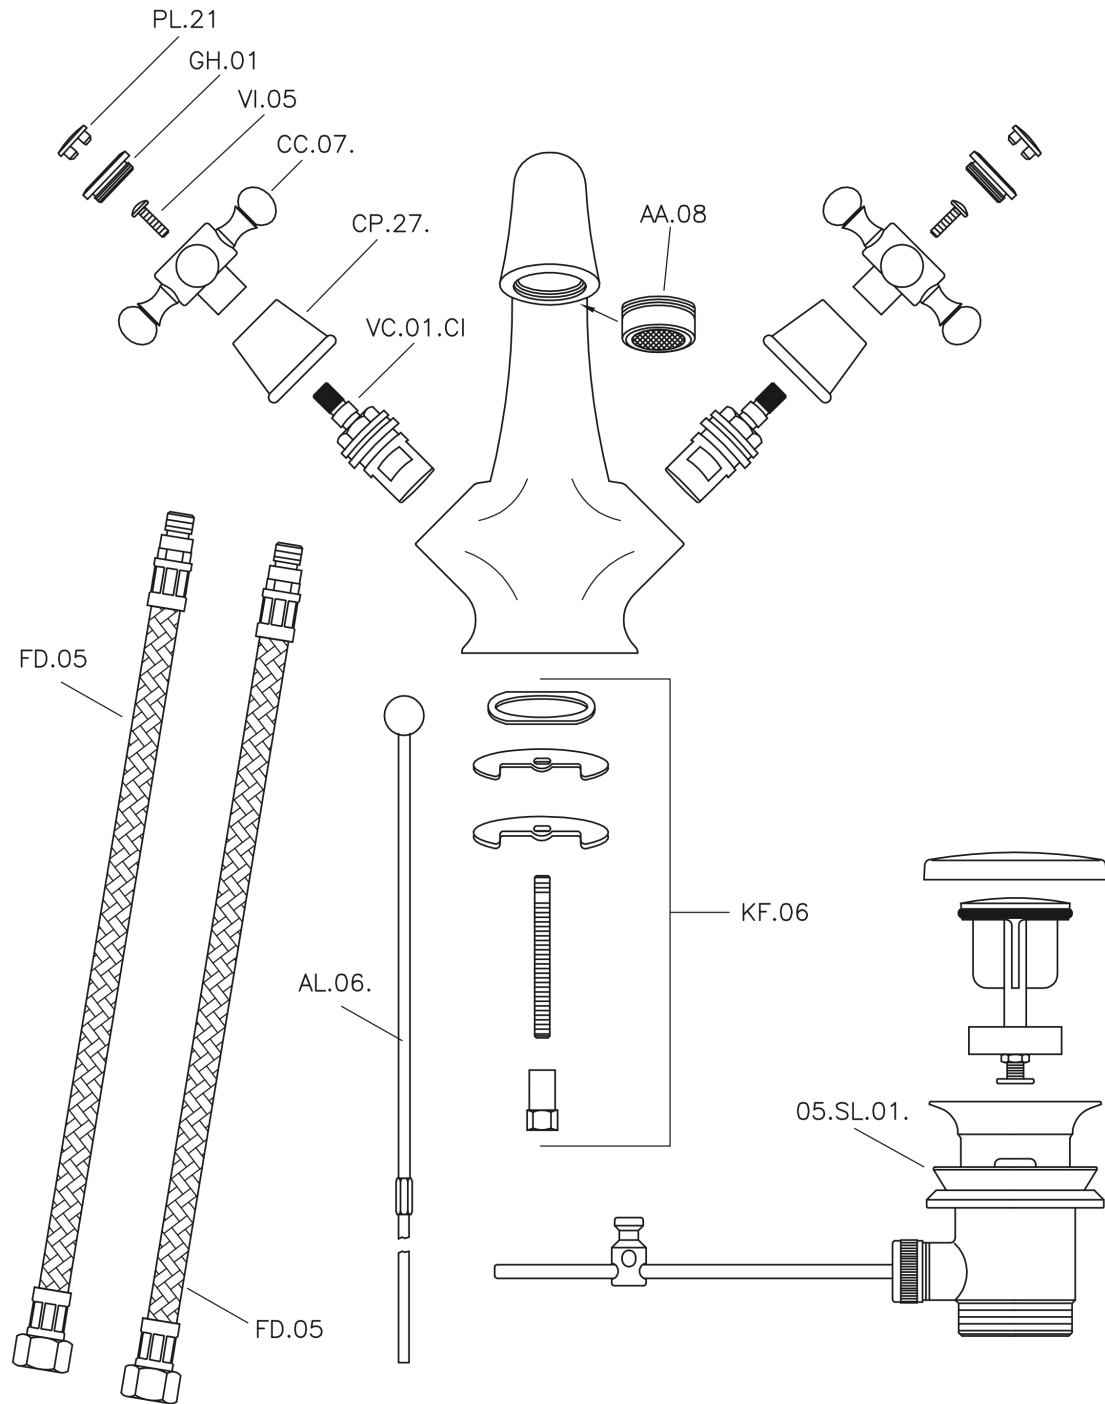

Lavabo VICTORIAN_VT000510

MODELO **VT000510**

Lavabo, con desagüe automático 1"1/4, latiguillos acero G.3/8"

ACABADOS DISPONIBLES

21 21 Cromo

27 27 Bronce Viejo

2A 2A Niquel Satinado Cepillado

2G 2G Oro Viejo

CARACTERÍSTICAS

Lavabo VICTORIAN_VT000510

VT000510

<https://es.huberitalia.com/lavabo-victorian-vt000510>

2026-05-20