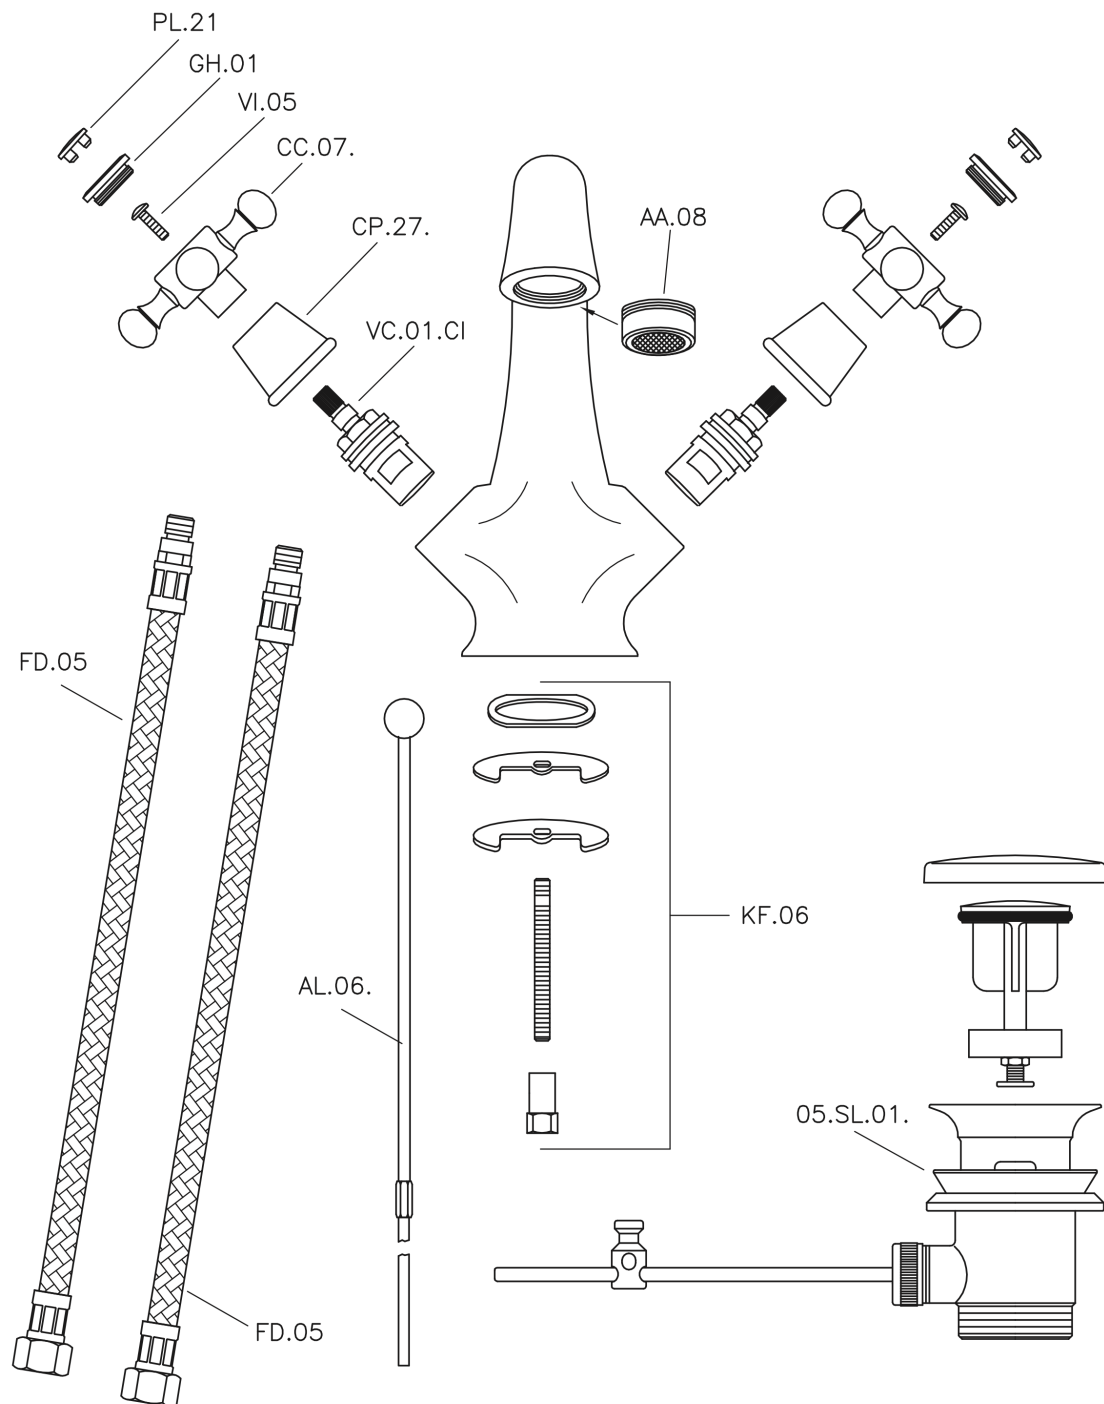

Lavabo VICTORIAN_VT000510

MODELO **VT000510**

Lavabo, con desagüe automático 1"1/4, latiguillos acero G.3/8"

ACABADOS DISPONIBLES

21 21 Cromo

27 27 Bronce Viejo

2A 2A Niquel Satinado Cepillado

2G 2G Oro Viejo

CARACTERÍSTICAS

Lavabo VICTORIAN_VT000510

VT000510

<https://es.huberitalia.com/lavabo-victorian-vt000510>

2026-04-30