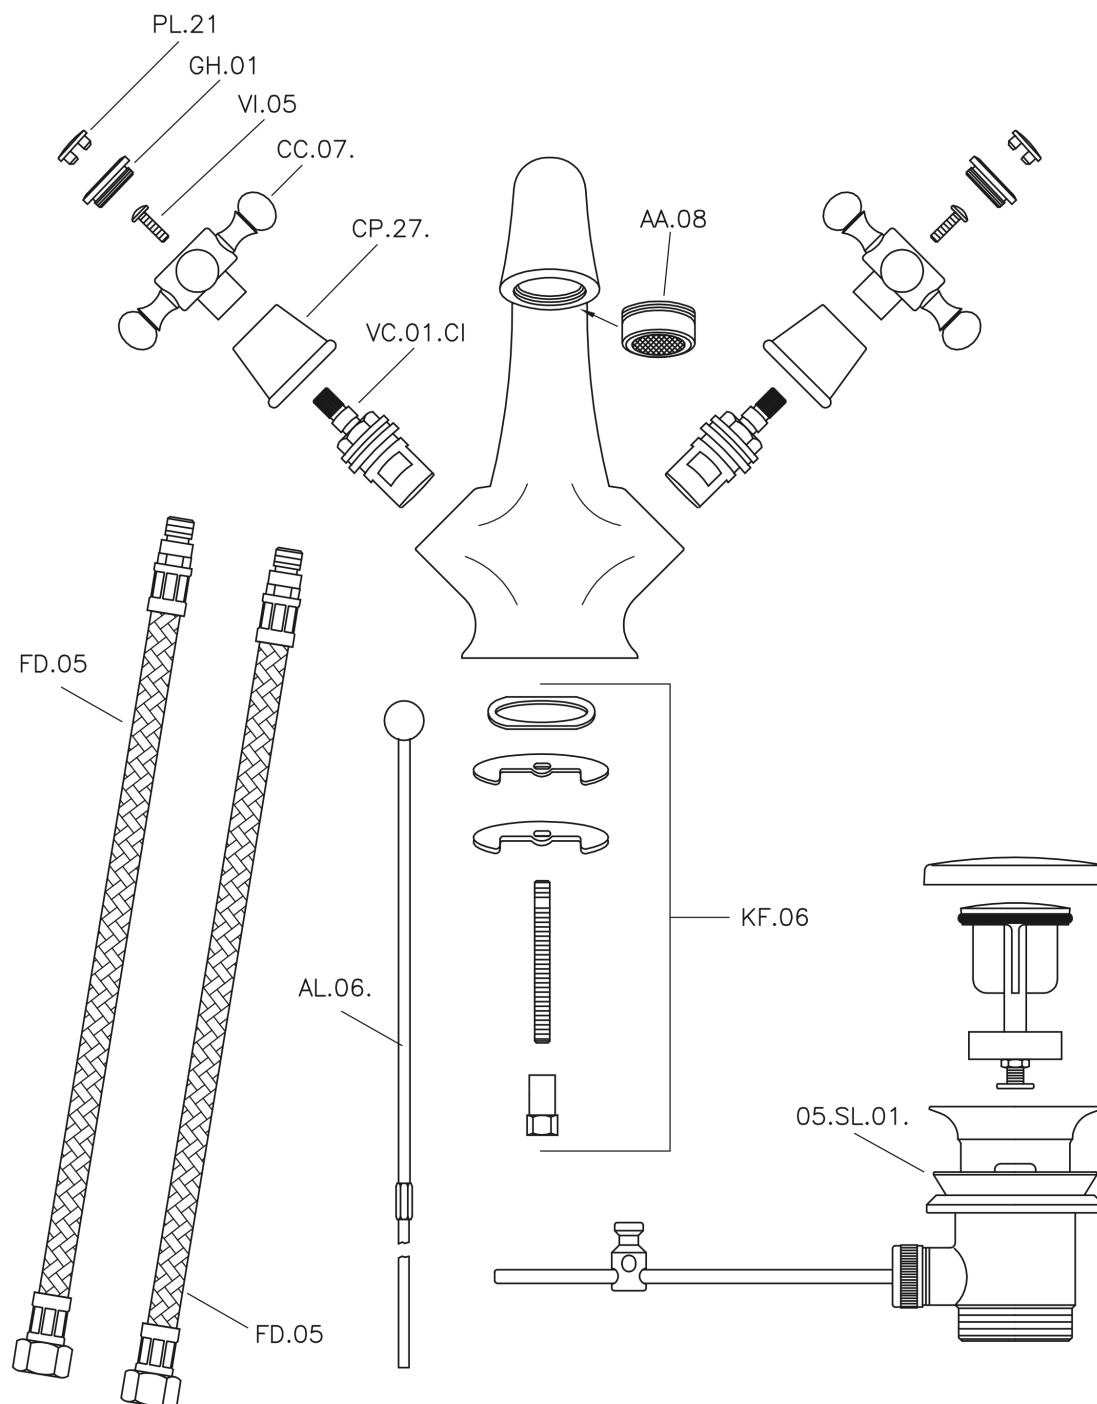

Lavabo VICTORIAN_VT000510

MODELO **VT000510**

Lavabo, con desagüe automático 1"1/4, latiguillos acero G.3/8"

ACABADOS DISPONIBLES

21 21 Cromo

27 27 Bronce Viejo

2A 2A Niquel Satinado Cepillado

2G 2G Oro Viejo

CARACTERÍSTICAS

Lavabo VICTORIAN_VT000510

VT000510

<https://es.huberitalia.com/lavabo-victorian-vt000510>

2026-05-02