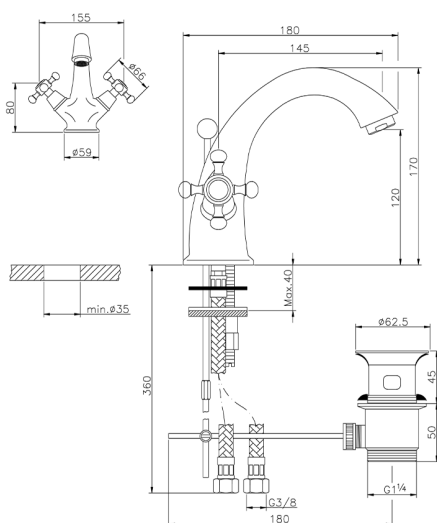

Lavabo VICTORIAN_VT000510

MODELO **VT000510**

Lavabo, con desagüe automático 1"1/4, latiguillos acero G.3/8"

ACABADOS DISPONIBLES

21 21 Cromo

27 27 Bronce Viejo

2A 2A Niquel Satinado Cepillado

2G 2G Oro Viejo

CARACTERÍSTICAS

Lavabo VICTORIAN_VT000510

VT000510

<https://es.huberitalia.com/lavabo-victorian-vt000510>

2026-05-02