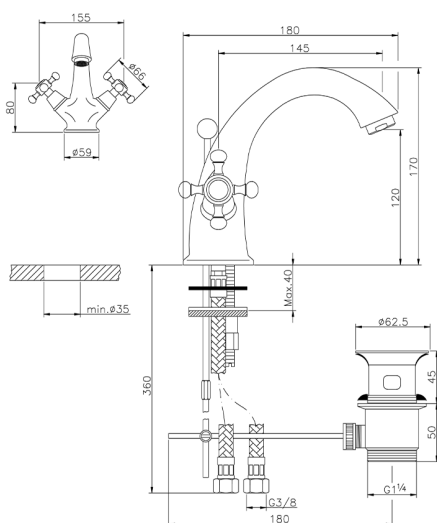

## Lavabo VICTORIAN\_VT000510

MODELO **VT000510**

Lavabo, con desagüe automático 1"1/4, latiguillos acero G.3/8"

ACABADOS DISPONIBLES

**21** 21 Cromo

**27** 27 Bronce Viejo

**2A** 2A Niquel Satinado Cepillado

**2G** 2G Oro Viejo

CARACTERÍSTICAS

## Lavabo VICTORIAN\_VT000510

VT000510

<https://es.huberitalia.com/lavabo-victorian-vt000510>

2026-06-10