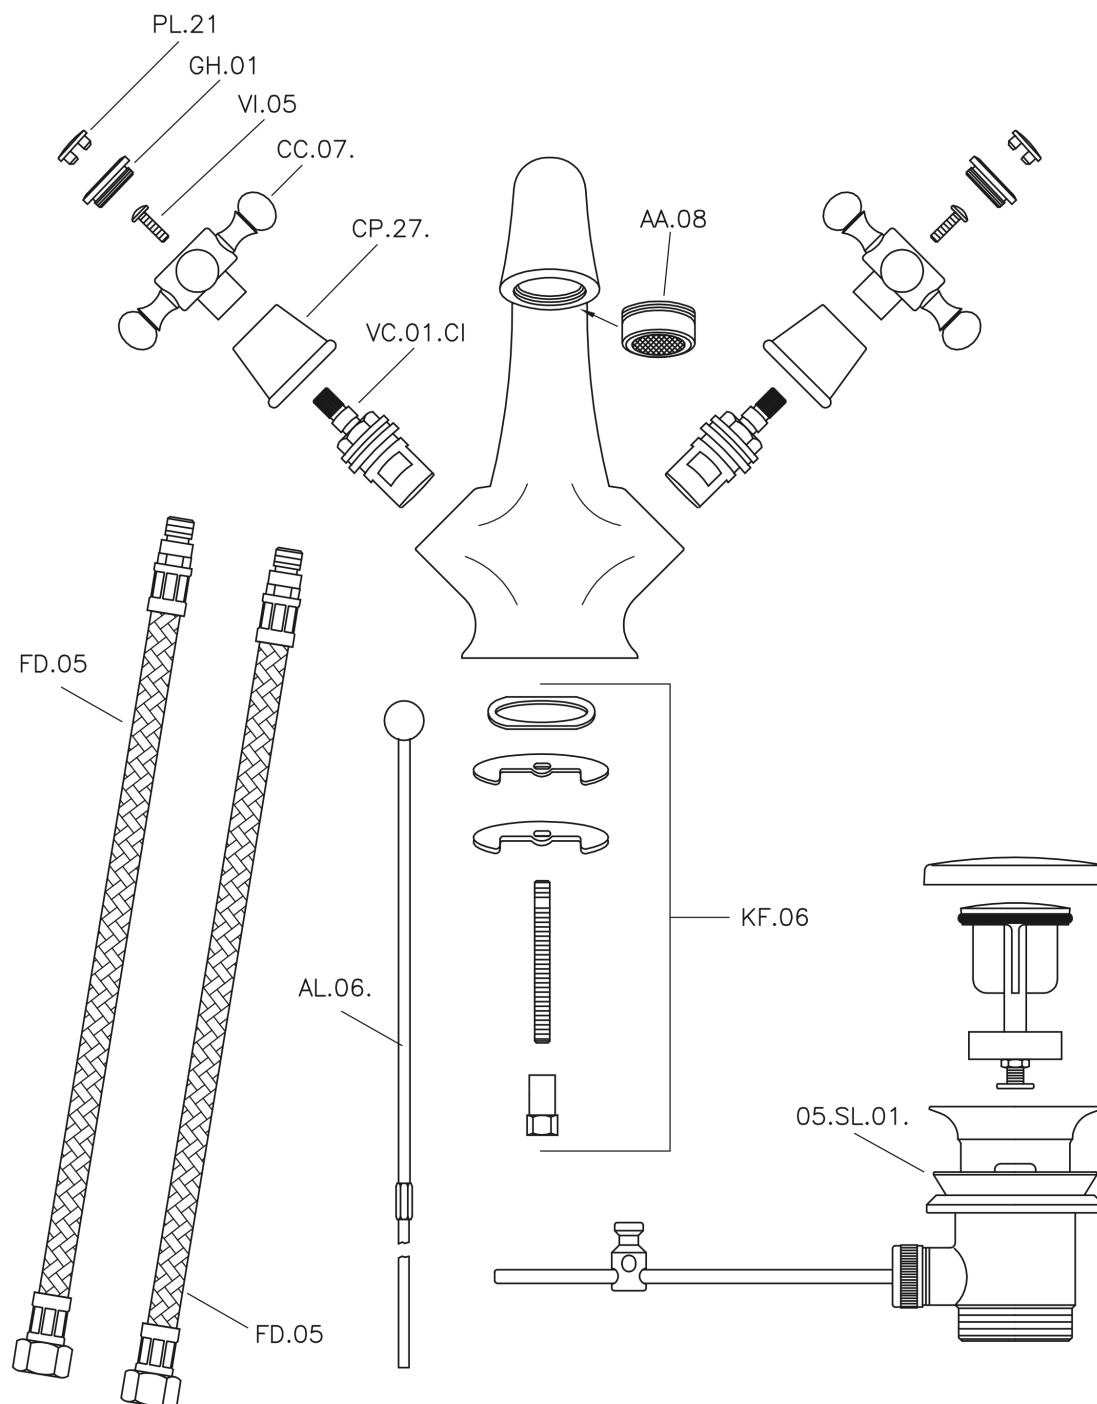

## Lavabo VICTORIAN\_VT000510

MODELO **VT000510**

Lavabo, con desagüe automático 1"1/4, latiguillos acero G.3/8"

ACABADOS DISPONIBLES

**21** 21 Cromo

**27** 27 Bronce Viejo

**2A** 2A Niquel Satinado Cepillado

**2G** 2G Oro Viejo

CARACTERÍSTICAS

## Lavabo VICTORIAN\_VT000510

VT000510

<https://es.huberitalia.com/lavabo-victorian-vt000510>

2026-06-10