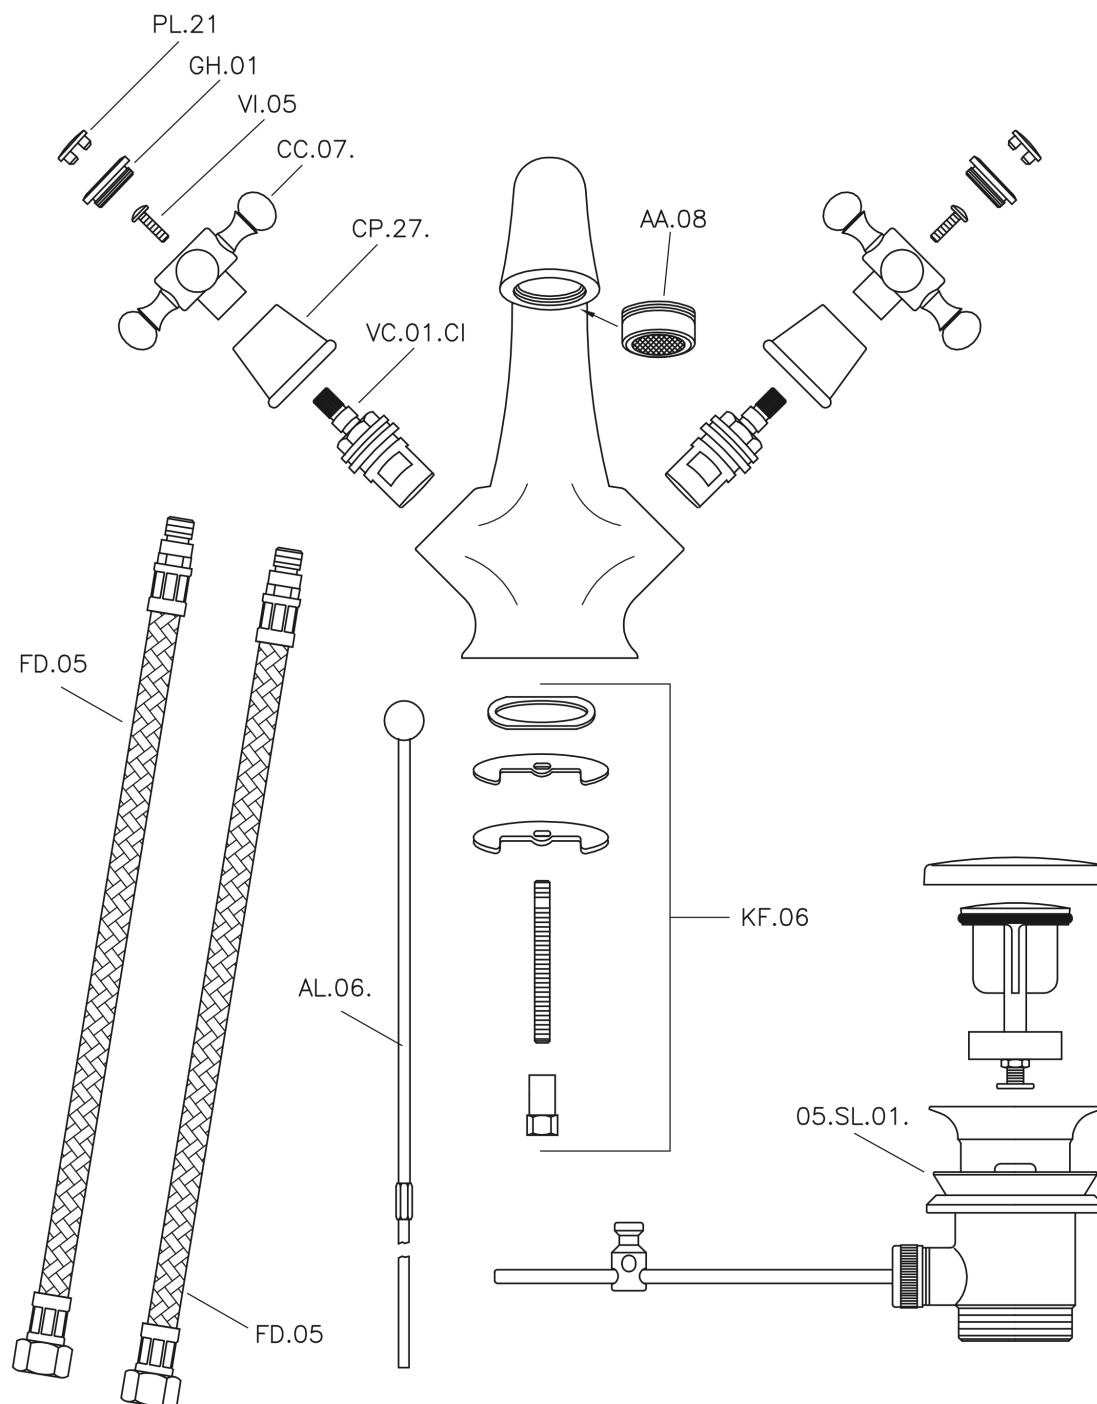

Lavabo VICTORIAN_VT000510

MODELO **VT000510**

Lavabo, con desagüe automático 1"1/4, latiguillos acero G.3/8"

ACABADOS DISPONIBLES

21 21 Cromo

27 27 Bronce Viejo

2A 2A Niquel Satinado Cepillado

2G 2G Oro Viejo

CARACTERÍSTICAS

Lavabo VICTORIAN_VT000510

VT000510

<https://es.huberitalia.com/lavabo-victorian-vt000510>

2026-04-30