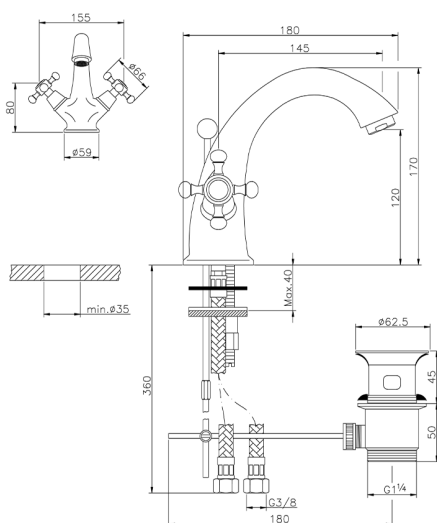

Lavabo VICTORIAN_VT000510

MODELO **VT000510**

Lavabo, con desagüe automático 1"1/4, latiguillos acero G.3/8"

ACABADOS DISPONIBLES

21 21 Cromo

27 27 Bronce Viejo

2A 2A Niquel Satinado Cepillado

2G 2G Oro Viejo

CARACTERÍSTICAS

Lavabo VICTORIAN_VT000510

VT000510

<https://es.huberitalia.com/lavabo-victorian-vt000510>

2026-06-13