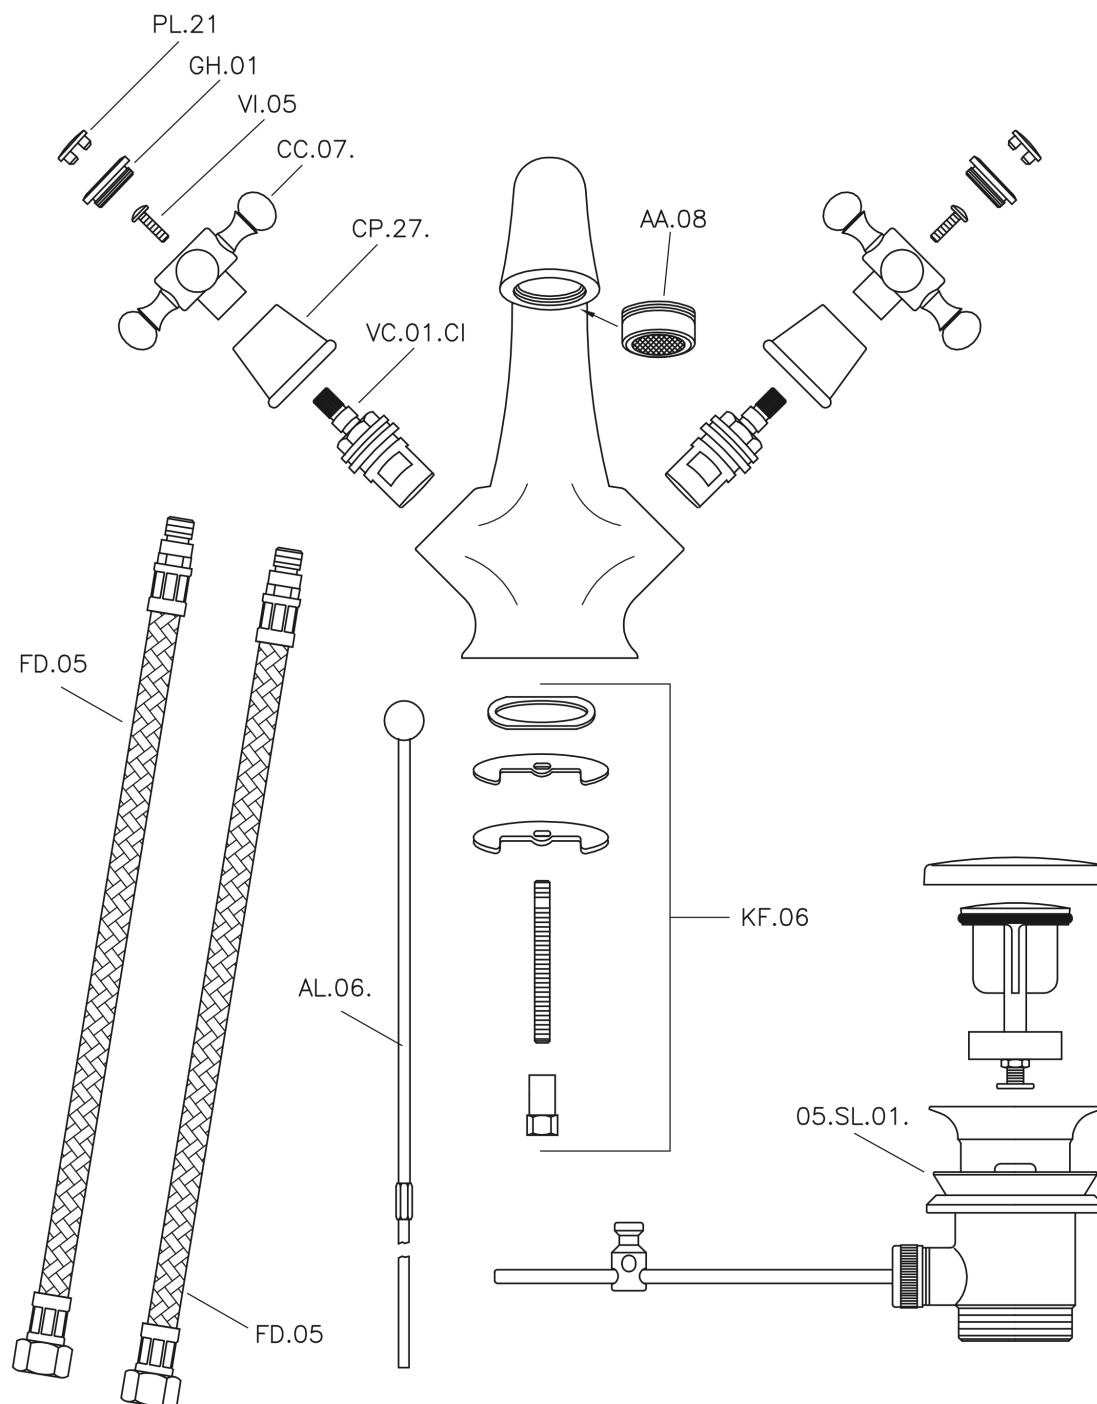

Lavabo VICTORIAN_VT000510

MODELO **VT000510**

Lavabo, con desagüe automático 1"1/4, latiguillos acero G.3/8"

ACABADOS DISPONIBLES

21 21 Cromo

27 27 Bronce Viejo

2A 2A Niquel Satinado Cepillado

2G 2G Oro Viejo

CARACTERÍSTICAS

Lavabo VICTORIAN_VT000510

VT000510

<https://es.huberitalia.com/lavabo-victorian-vt000510>

2026-06-13