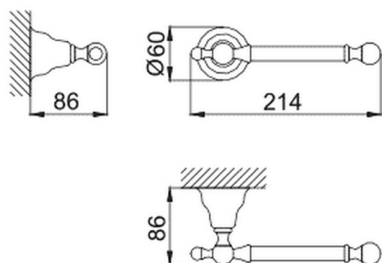

## Porta rollo CROISSETTE\_4034.01H.

MODELO **4034.01H.**

Porta rollo

ACABADOS DISPONIBLES

-  **AC** AC Níquel Satinado Cepillado
-  **BA** BA Bronce Viejo
-  **CR** CR Cromo
-  **2W** 2W Oro Cepillado

CARACTERÍSTICAS