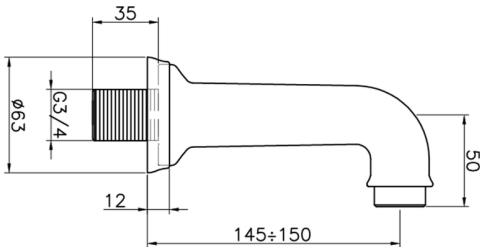

Caño de erogación VICTORIAN_64.04.

MODELO **64.04.**

Caño de erogación, bañera de pared, conexión 3/4" M

ACABADOS DISPONIBLES

 **AC** AC Níquel Satinado Cepillado

 **AG** AG Oro Viejo

 **BA** BA Bronce Viejo

 **CR** CR Cromo

 **2W** 2W Oro Cepillado

CARACTERÍSTICAS

2025-03-11