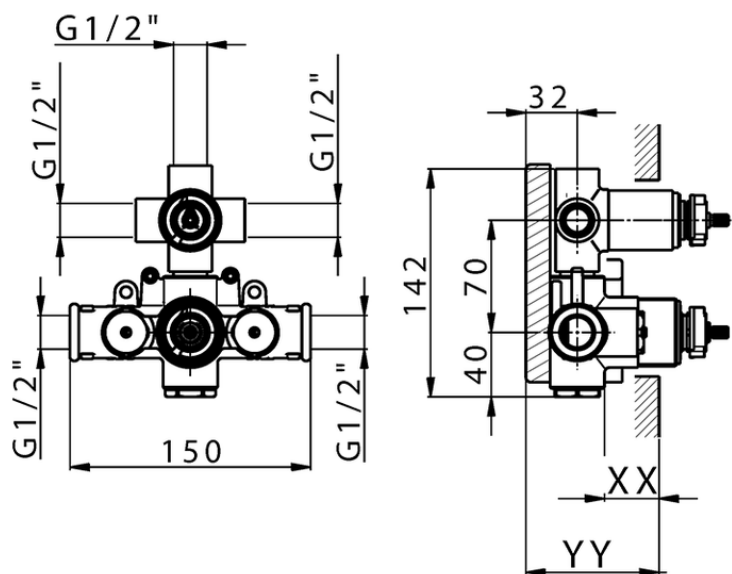

Parte externa termostático ducha emp. 3 salidas THERMO_HC018200

HC018200

<https://es.huberitalia.com/parte-externa-termostatico-ducha-emp-3-salidas-thermo-hc018200>

Piastra/Plate/Plaque/Platte/Placa

2-3mm: XX 25-40 YY 76-91

10 mm: XX 16-31 YY 65-80

ZB018200

<https://es.huberitalia.com/parte-empotrada-termostatico-ducha-3-salidas-empotrado-zb018200>

2024-11-21