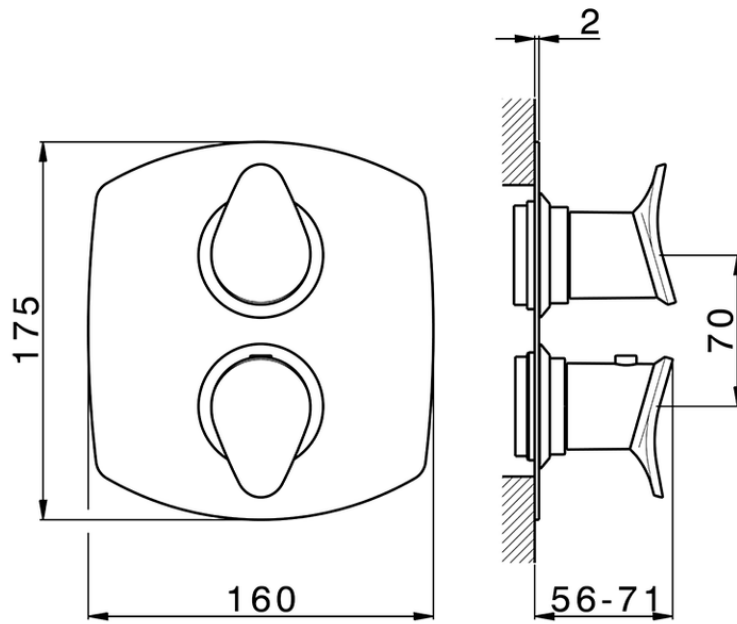

Parte externa termostático ducha emp. 3 salidas THERMO_HC018200

HC018200

<https://es.huberitalia.com/parte-externa-termostatico-ducha-emp-3-salidas-thermo-hc018200>

Piastra/Plate/Plaque/Platte/Placa

2-3mm: XX 25-40 YY 76-91

10 mm: XX 16-31 YY 65-80

ZB018200

<https://es.huberitalia.com/parte-empotrada-termostatico-ducha-3-salidas-empotrado-zb018200>

2024-11-21