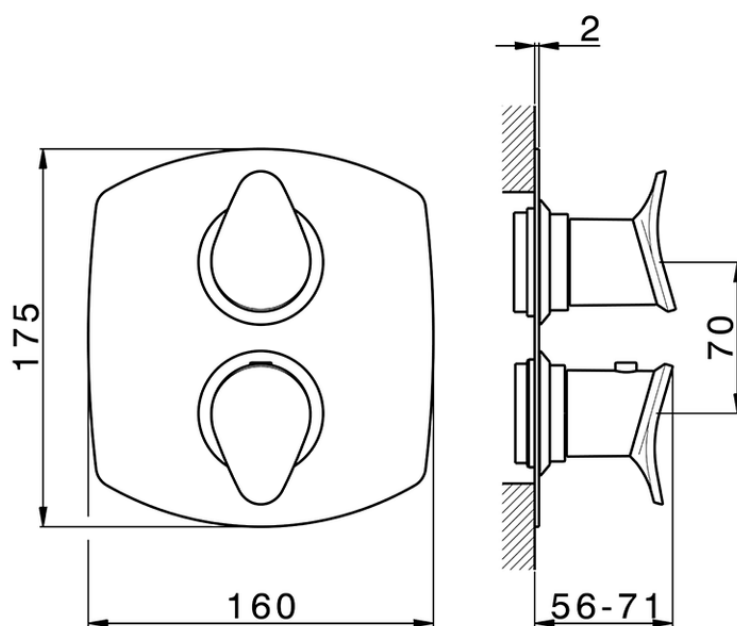

Parte externa termostático ducha emp. 3 salidas THERMO_HC018200

HC018200

<https://es.huberitalia.com/parte-externa-termostatico-ducha-emp-3-salidas-thermo-hc018200>

Piastra/Plate/Plaque/Platte/Placa

2-3mm: XX 25-40 YY 76-91

10 mm: XX 16-31 YY 65-80

ZB018200

<https://es.huberitalia.com/parte-empotrada-termostatico-ducha-3-salidas-empotrado-zb018200>

2024-11-21