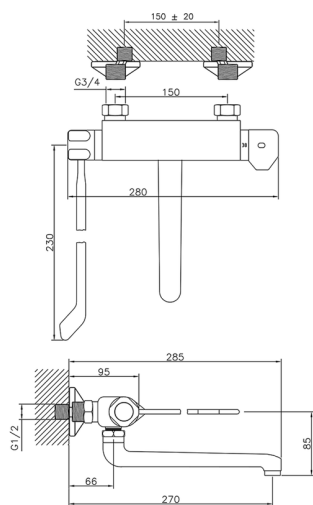

Fregadero termostático de pared KITCHEN_CLT70030

MODELO **CLT70030**

Fregadero termostático de pared, caño giratorio, con palanca clínica

ACABADOS DISPONIBLES

21 21 Cromo

CARACTERÍSTICAS

Recambio Cartucho **24.04A.PP**

Cartucho Termostático Plus P 8X20

Termostático

El Termostático Huber es tu gestor personal del agua, ayudándote a manejar, controlar y ahorrar agua y energía.

2025-01-21