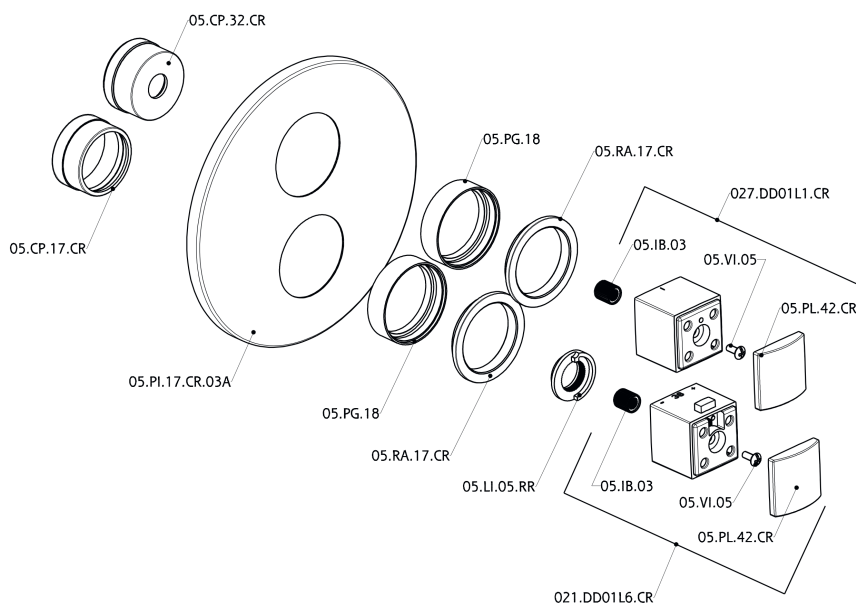

Parte externa termostático ducha emp. 3 salidas DADO_DD018200

DD018200

<https://es.huberitalia.com/parte-externa-termostatico-ducha-emp-3-salidas-dado-dd018200>

Parte empotrada termostático ducha 3 salidas EMPOTRADO_ZB018201

ZB018201

<https://es.huberitalia.com/parte-empotrada-termostatico-ducha-3-salidas-empotrado-zb018201>

2024-11-24