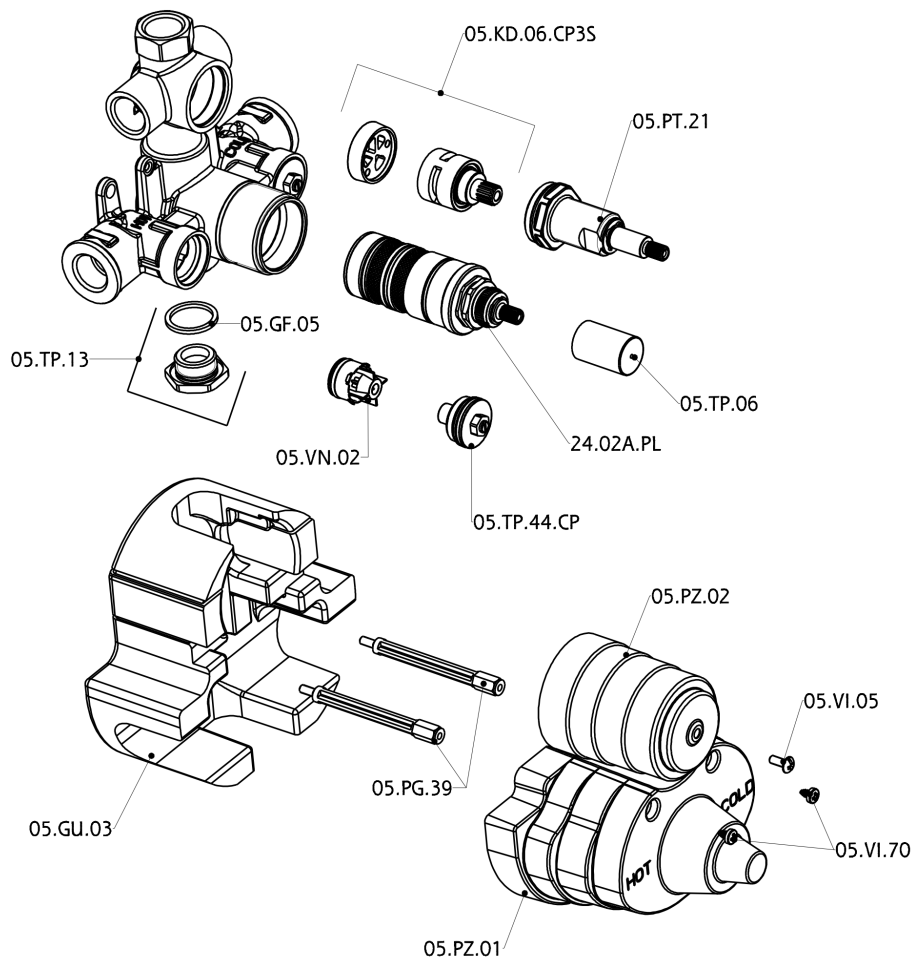

Parte externa termostático ducha emp. 3 salidas DADO_DD018200

DD018200

<https://es.huberitalia.com/parte-externa-termostatico-ducha-emp-3-salidas-dado-dd018200>

Parte empotrada termostático ducha 3 salidas EMPOTRADO_ZB018201

ZB018201

<https://es.huberitalia.com/parte-empotrada-termostatico-ducha-3-salidas-empotrado-zb018201>

2024-11-24