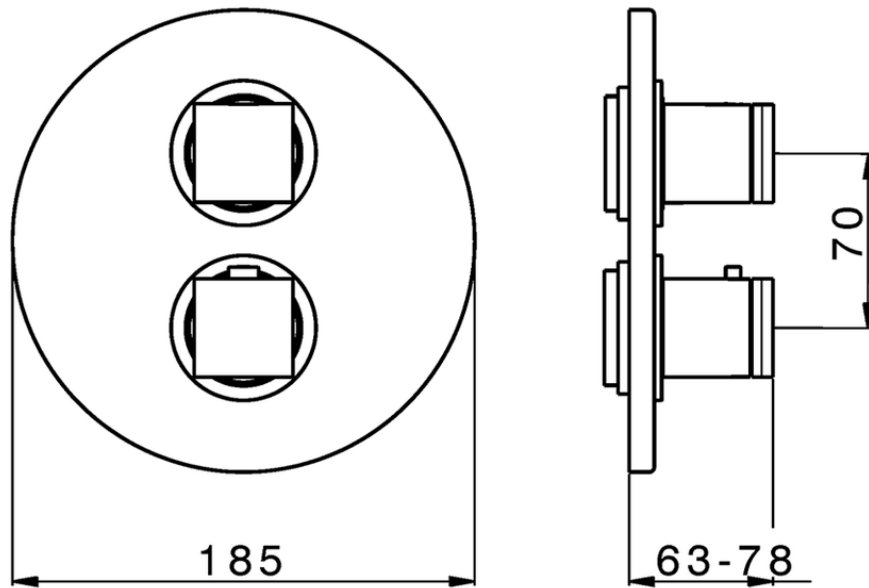

Parte externa termostático ducha emp. 3 salidas DADO_DD018200

DD018200

<https://es.huberitalia.com/parte-externa-termostatico-ducha-emp-3-salidas-dado-dd018200>

Piastra/Plate/Plaque/Platte/Placa

2-3mm: XX 25-40 YY 76-91

10 mm: XX 16-31 YY 65-80

ZB018201

<https://es.huberitalia.com/parte-empotrada-termostatico-ducha-3-salidas-empotrado-zb018201>

2024-11-21