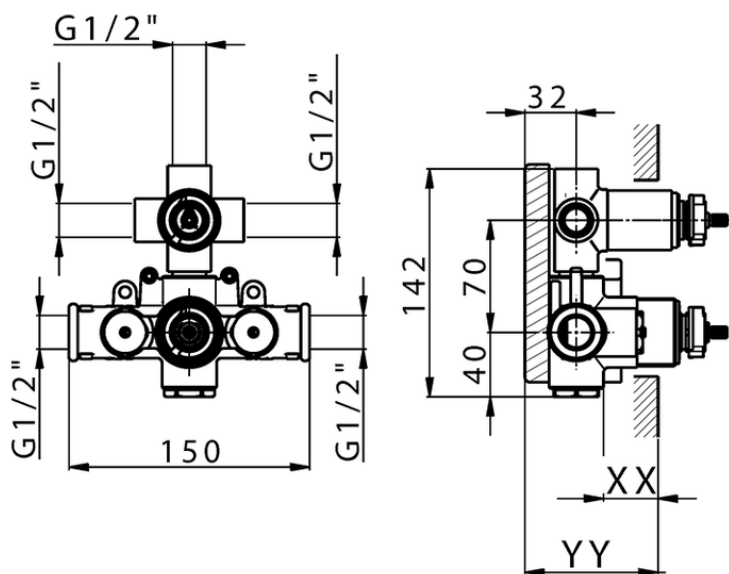

Parte externa termostático ducha emp. 3 salidas DADO_DD018200

DD018200

<https://es.huberitalia.com/parte-externa-termostatico-ducha-emp-3-salidas-dado-dd018200>

Piastra/Plate/Plaque/Platte/Placa

2-3mm: XX 25-40 YY 76-91

10 mm: XX 16-31 YY 65-80

ZB018201

<https://es.huberitalia.com/parte-empotrada-termostatico-ducha-3-salidas-empotrado-zb018201>

2024-11-21