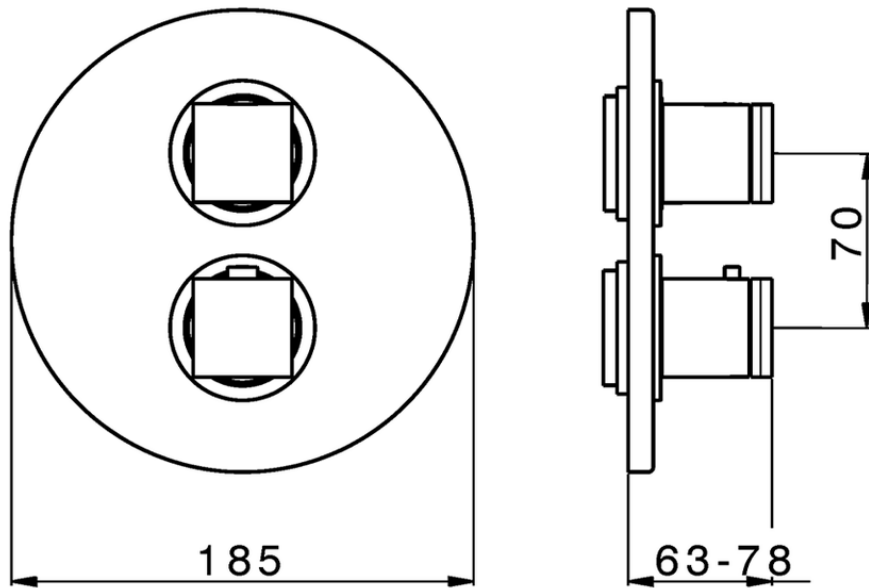

Parte externa termostático ducha emp. 3 salidas DADO_DD018200

DD018200

<https://es.huberitalia.com/parte-externa-termostatico-ducha-emp-3-salidas-dado-dd018200>

Piastra/Plate/Plaque/Platte/Placa

2-3mm: XX 25-40 YY 76-91

10 mm: XX 16-31 YY 65-80

ZB018201

<https://es.huberitalia.com/parte-empotrada-termostatico-ducha-3-salidas-empotrado-zb018201>

2024-11-21