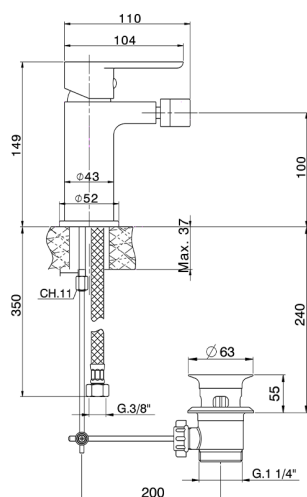

## Bidé monomando SATURNO\_SN000554

MODELO **SN000554**

Bidé monomando, con desagüe automático 1" 1/4, latiguillos acero G.3/8"

ACABADOS DISPONIBLES

**21** 21 Cromo

CARACTERÍSTICAS

Recambio Cartucho **ZZ99750000**

**Cartucho Monomando 35 mm**