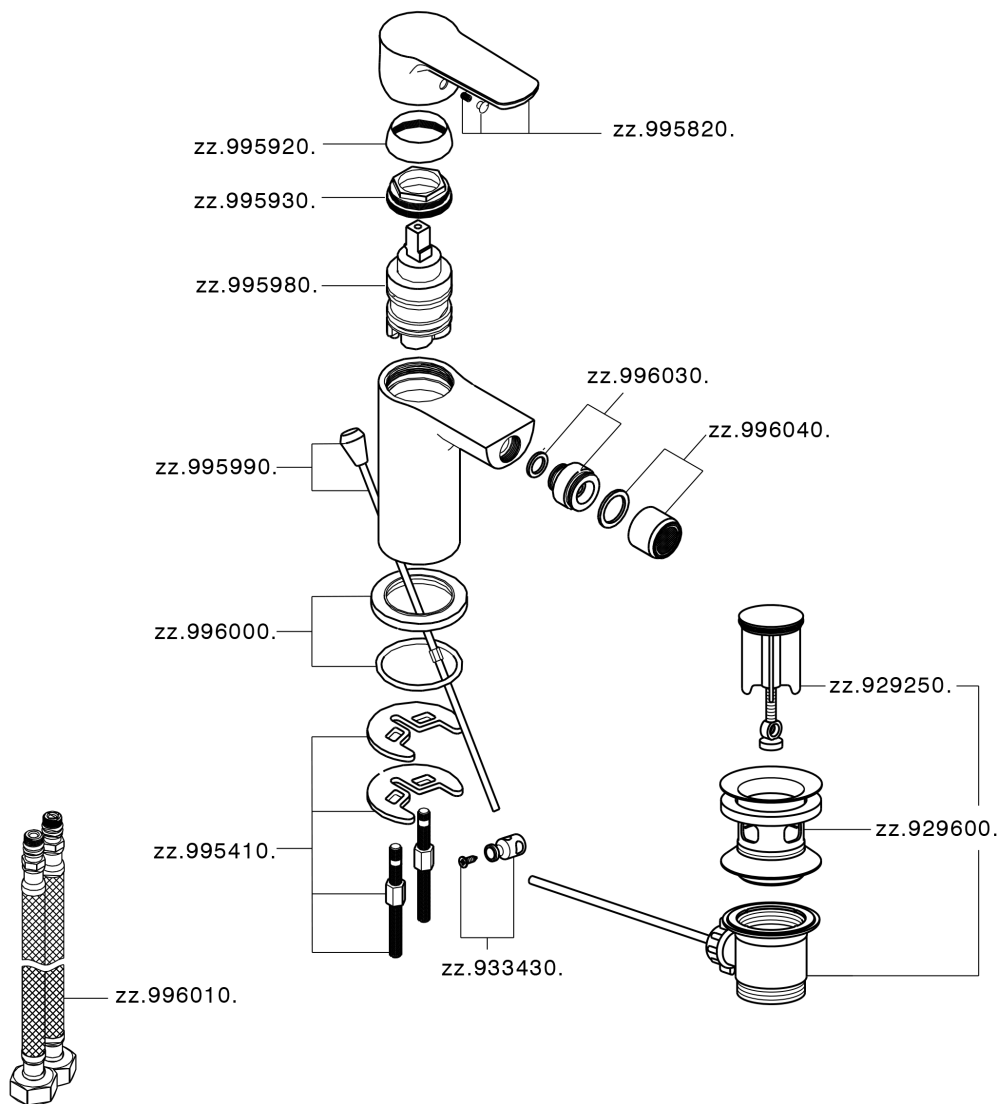

Bidé monomando SATURNO_SN000554

SN000554

<https://es.huberitalia.com/bide-monomando-saturno-sn000554>

2024-11-21