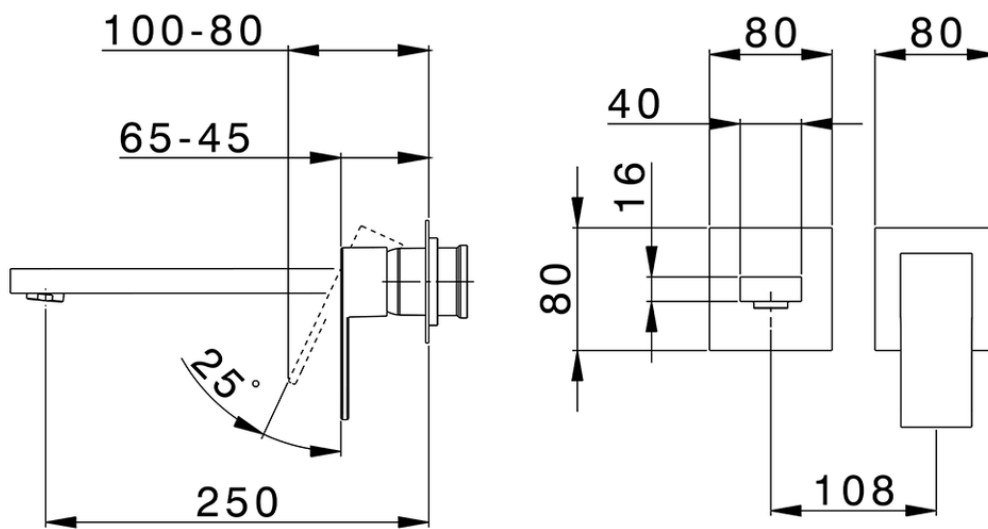

Parte esterna monomando lavabo de pared NUOVA EGO_NE005511

NE005511

<https://es.huberitalia.com/parte-externa-monomando-lavabo-de-pared-nuova-ego-ne005511>

Piastra/Plate/Plaque/Platte/Placa

2-3mm: XX 56-76

10mm: XX 48-68