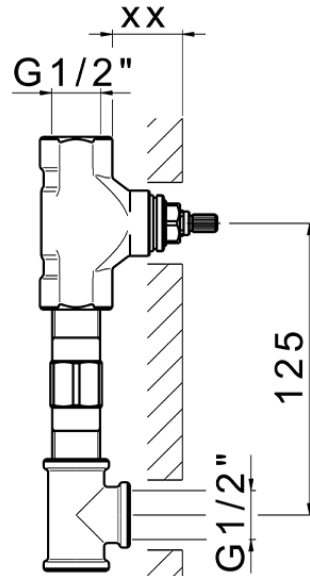

Serie's code	Size XX
CX 1351	20-35
CF 1351	20-35
CX 0331	20-35
CF 0331	20-35
CX 0200	20-35
CF 0200	20-35
BA 1351	20-35
GS 1351	20-35
GL 1351	20-35
MN 1351	20-35
LN 1351	20-35
LV 1351	33-48
LY 1351	33-48
CU 1351	33-48
SM 1351	30-45
AA 1351	10-30
AC 1351	10-30
AR 1351	15-25
PZ 1351	10-30
RG 1351	10-30
TS 1351	10-30
VT 1351	10-30
CS 1351	10-30
WA 1351	45-68
X1 1351	33-45
X2 1351	33-45
X3 1351	33-45
X4 1351	33-45
X5 1351	33-45
RI 1351	20-35
RM 1351	20-35

ZB033510

<https://es.huberitalia.com/parte-empotrada-lavabo-de-pared-empotrado-zb033510>

2025-01-05