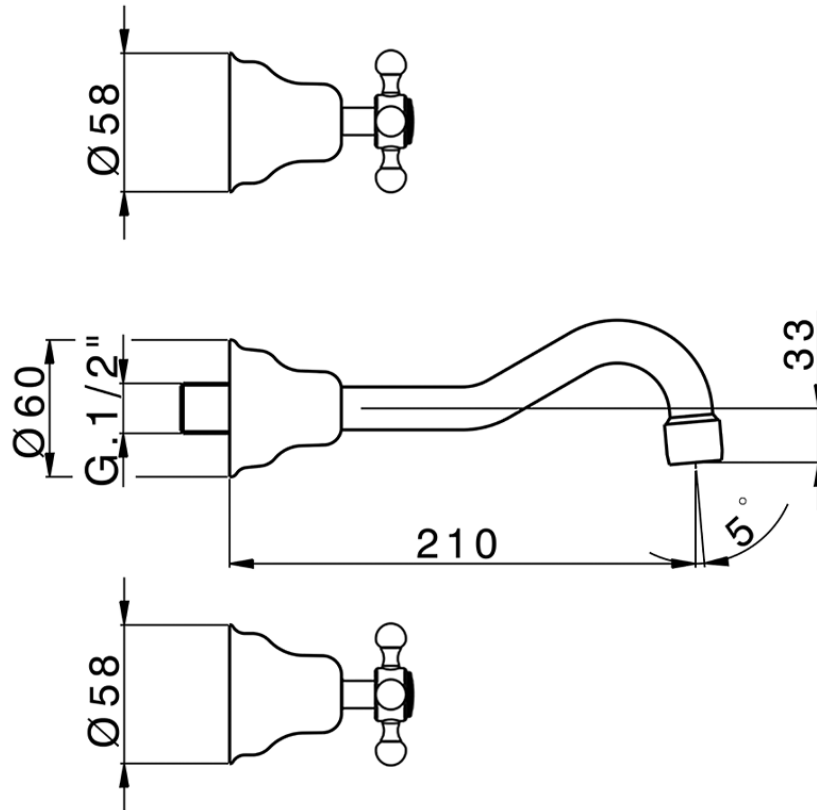

Parte externa lavabo de pared VICTORIAN_VT013510

VT013510

<https://es.huberitalia.com/parte-externa-lavabo-de-pared-victorian-vt013510>

Serie's code	Size XX
CX 1351	20-35
CF 1351	20-35
CX 0331	20-35
CF 0331	20-35
CX 0200	20-35
CF 0200	20-35
BA 1351	20-35
GS 1351	20-35
GL 1351	20-35
MN 1351	20-35
LN 1351	20-35
LV 1351	33-48
LY 1351	33-48
CU 1351	33-48
SM 1351	30-45
AA 1351	10-30
AC 1351	10-30
AR 1351	15-25
PZ 1351	10-30
RG 1351	10-30
TS 1351	10-30
VT 1351	10-30
CS 1351	10-30
WA 1351	45-68
X1 1351	33-45
X2 1351	33-45
X3 1351	33-45
X4 1351	33-45
X5 1351	33-45
RI 1351	20-35
RM 1351	20-35

Limiti di tolleranza superficie piastrelle
 Adjustment limits for finished tile surface
 Limites de tolérance surface carrelage
 Fliesenoberfläche
 Superficie del azulejo

ZB033510

<https://es.huberitalia.com/parte-empotrada-lavabo-de-pared-empotrado-zb033510>