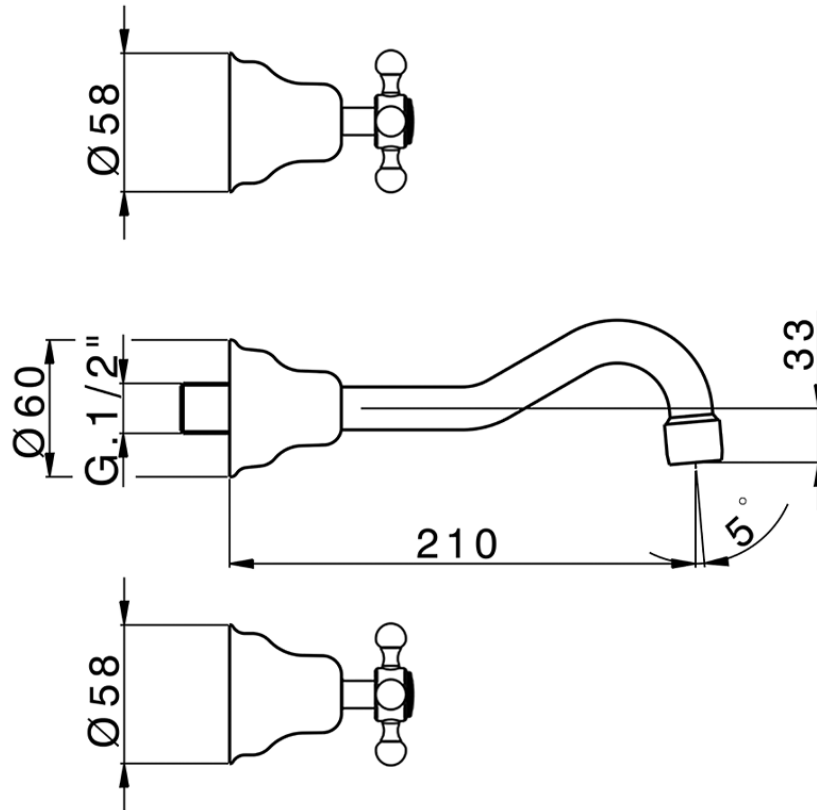

## Parte externa lavabo de pared VICTORIAN\_VT013510

VT013510

<https://es.huberitalia.com/parte-externa-lavabo-de-pared-victorian-vt013510>

Serie's code	Size XX
CX 1351	20-35
CF 1351	20-35
CX 0331	20-35
CF 0331	20-35
CX 0200	20-35
CF 0200	20-35
BA 1351	20-35
GS 1351	20-35
GL 1351	20-35
MN 1351	20-35
LN 1351	20-35
LV 1351	33-48
LY 1351	33-48
CU 1351	33-48
SM 1351	30-45
AA 1351	10-30
AC 1351	10-30
AR 1351	15-25
PZ 1351	10-30
RG 1351	10-30
TS 1351	10-30
VT 1351	10-30
CS 1351	10-30
WA 1351	45-68
X1 1351	33-45
X2 1351	33-45
X3 1351	33-45
X4 1351	33-45
X5 1351	33-45
RI 1351	20-35
RM 1351	20-35

Limiti di tolleranza superficie piastrelle  
 Adjustment limits for finished tile surface  
 Limites de tolérance surface carrelage  
 Fliesenoberfläche  
 Superficie del azulejo

ZB033510

<https://es.huberitalia.com/parte-empotrada-lavabo-de-pared-empotrado-zb033510>