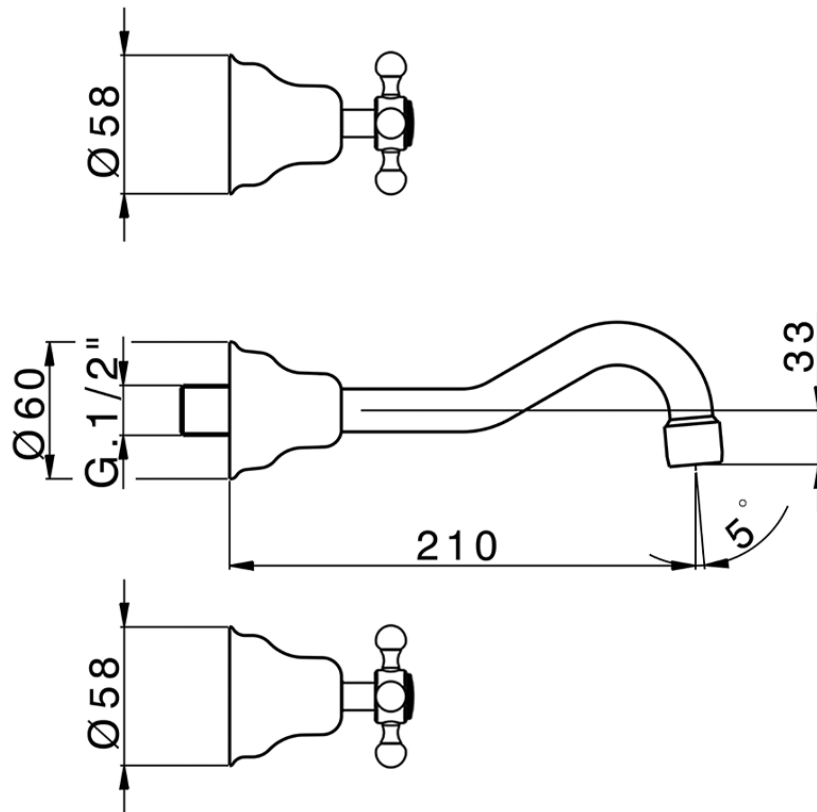

## Parte externa lavabo de pared VICTORIAN\_VT013510

VT013510

<https://es.huberitalia.com/parte-externa-lavabo-de-pared-victorian-vt013510>

Serie's code	Size XX
CX 1351	20-35
CF 1351	20-35
CX 0331	20-35
CF 0331	20-35
CX 0200	20-35
CF 0200	20-35
BA 1351	20-35
GS 1351	20-35
GL 1351	20-35
MN 1351	20-35
LN 1351	20-35
LV 1351	33-48
LY 1351	33-48
CU 1351	33-48
SM 1351	30-45
AA 1351	10-30
AC 1351	10-30
AR 1351	15-25
PZ 1351	10-30
RG 1351	10-30
TS 1351	10-30
VT 1351	10-30
CS 1351	10-30
WA 1351	45-68
X1 1351	33-45
X2 1351	33-45
X3 1351	33-45
X4 1351	33-45
X5 1351	33-45
RI 1351	20-35
RM 1351	20-35

Limiti di tolleranza superficie piastrelle  
 Adjustment limits for finished tile surface  
 Limites de tolérance surface carrelage  
 Fliesenoberfläche  
 Superficie del azulejo

ZB033510

<https://es.huberitalia.com/parte-empotrada-lavabo-de-pared-empotrado-zb033510>