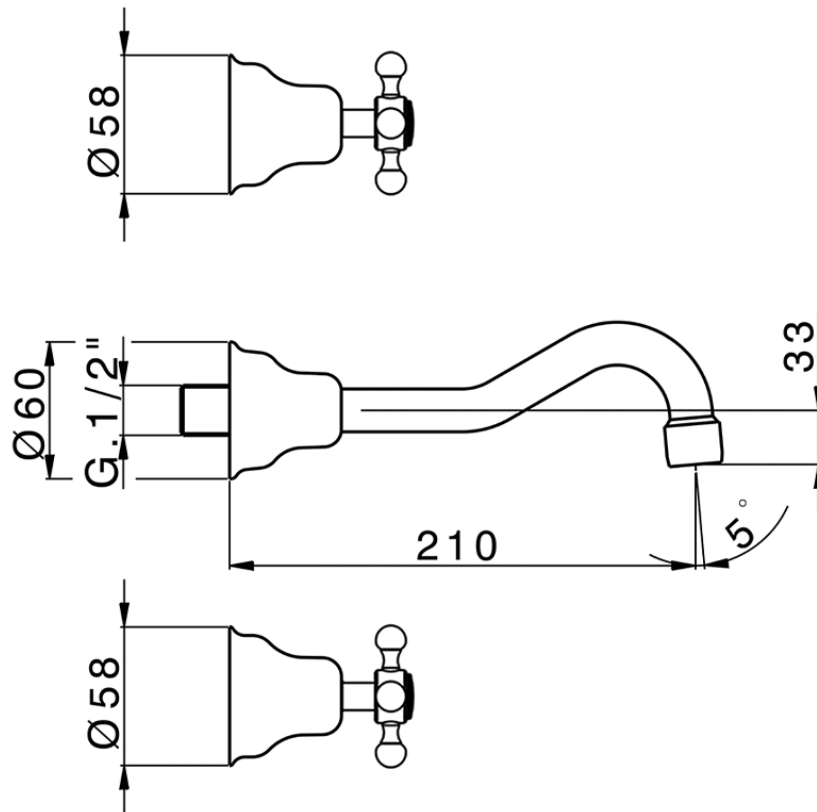

Parte externa lavabo de pared VICTORIAN_VT013510

VT013510

<https://es.huberitalia.com/parte-externa-lavabo-de-pared-victorian-vt013510>

Serie's code	Size XX
CX 1351	20-35
CF 1351	20-35
CX 0331	20-35
CF 0331	20-35
CX 0200	20-35
CF 0200	20-35
BA 1351	20-35
GS 1351	20-35
GL 1351	20-35
MN 1351	20-35
LN 1351	20-35
LV 1351	33-48
LY 1351	33-48
CU 1351	33-48
SM 1351	30-45
AA 1351	10-30
AC 1351	10-30
AR 1351	15-25
PZ 1351	10-30
RG 1351	10-30
TS 1351	10-30
VT 1351	10-30
CS 1351	10-30
WA 1351	45-68
X1 1351	33-45
X2 1351	33-45
X3 1351	33-45
X4 1351	33-45
X5 1351	33-45
RI 1351	20-35
RM 1351	20-35

Limiti di tolleranza superficie piastrelle
 Adjustment limits for finished tile surface
 Limites de tolérance surface carrelage
 Fliesenoberfläche
 Superficie del azulejo

ZB033510

<https://es.huberitalia.com/parte-empotrada-lavabo-de-pared-empotrado-zb033510>