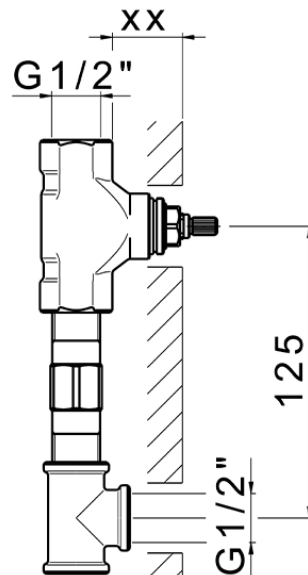

Serie's code	Size XX
CX 1351	20-35
CF 1351	20-35
CX 0331	20-35
CF 0331	20-35
CX 0200	20-35
CF 0200	20-35
BA 1351	20-35
GS 1351	20-35
GL 1351	20-35
MN 1351	20-35
LN 1351	20-35
LV 1351	33-48
LY 1351	33-48
CU 1351	33-48
SM 1351	30-45
AA 1351	10-30
AC 1351	10-30
AR 1351	15-25
PZ 1351	10-30
RG 1351	10-30
TS 1351	10-30
VT 1351	10-30
CS 1351	10-30
WA 1351	45-68
X1 1351	33-45
X2 1351	33-45
X3 1351	33-45
X4 1351	33-45
X5 1351	33-45
RI 1351	20-35
RM 1351	20-35

ZB033510

<https://es.huberitalia.com/parte-empotrada-lavabo-de-pared-empotrado-zb033510>

2025-01-06