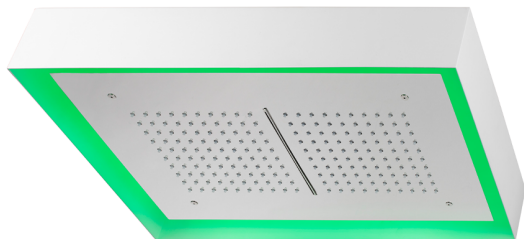

Rociador de techo con cromoterapia 570x370 mm ZEN_ZS1C0225

MODELO **ZS1C0225**

Rociador de techo con cromoterapia 570x370 mm, con cubierta exterior blanca, funciones lluvia, cascada, cromoterapia, con teclado empotrado, acero inoxidable AISI 304

ACABADOS DISPONIBLES

-  **40** 40 Negro Mate
-  **4Q** 4Q Blanco Mate
-  **D1** D1 Inox Cepillado
-  **D2** D2 Inox brillo

CARACTERÍSTICAS

2024-11-21