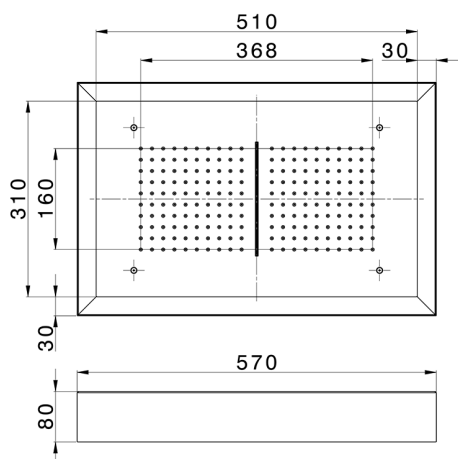

Rociador de techo con cromoterapia 570x370 mm ZEN_ZS1C0225

MODELO **ZS1C0225**

Rociador de techo con cromoterapia 570x370 mm, con cubierta exterior blanca, funciones lluvia, cascada, cromoterapia, con teclado empotrado, acero inoxidable AISI 304