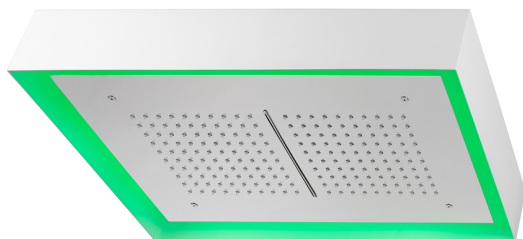

Rociador de techo con cromoterapia 570x370 mm ZEN_ZS1C0225

MODELO **ZS1C0225**

Rociador de techo con cromoterapia 570x370 mm, con cubierta exterior blanca, funciones lluvia, cascada, cromoterapia, con teclado empotrado, acero inoxidable AISI 304

ACABADOS DISPONIBLES

-  **40** 40 Negro Mate
-  **4Q** 4Q Blanco Mate
-  **D1** D1 Inox Cepillado
-  **D2** D2 Inox brillo

CARACTERÍSTICAS

2024-11-23