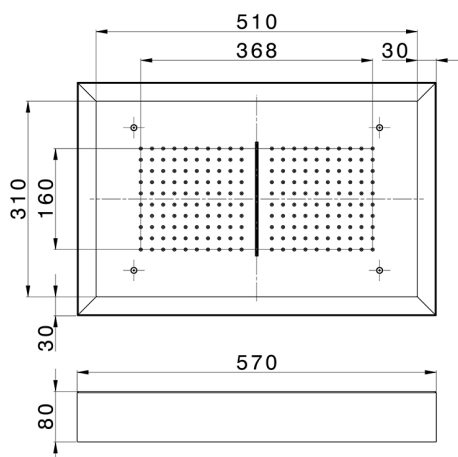

Rociador de techo con cromoterapia 570x370 mm ZEN_ZS1C0225

MODELO **ZS1C0225**

Rociador de techo con cromoterapia 570x370 mm, con cubierta exterior blanca, funciones lluvia, cascada, cromoterapia, con teclado empotrado, acero inoxidable AISI 304

ACABADOS DISPONIBLES

- **40** 40 Negro Mate
- **4Q** 4Q Blanco Mate
- **D1** D1 Inox Cepillado
- **D2** D2 Inox brillo

CARACTERÍSTICAS

2024-11-23