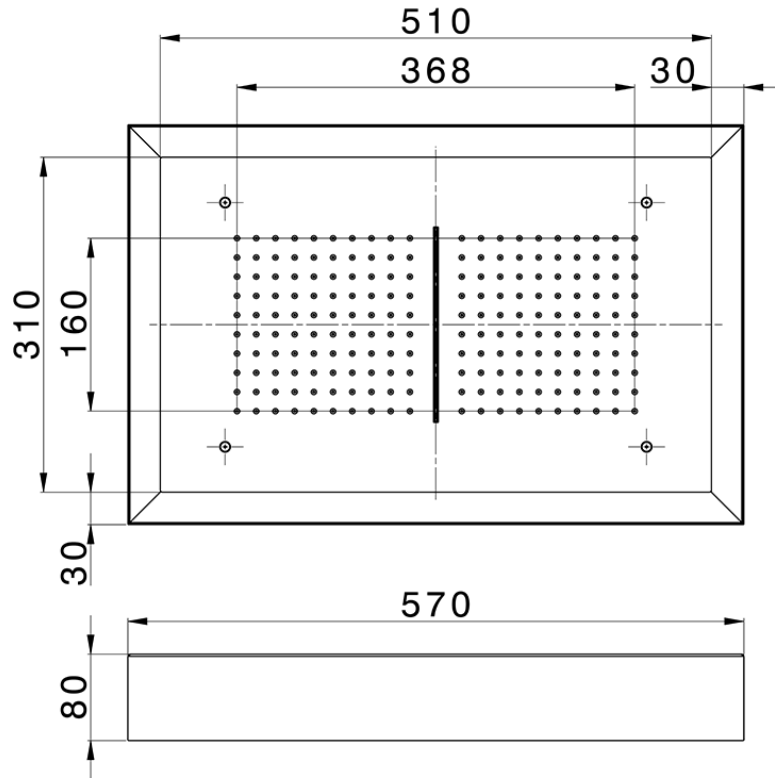

## Rociador de techo con cromoterapia 570x370 mm ZEN\_ZS1C0225

ZS1C0225

<https://es.huberitalia.com/rociador-de-techo-con-cromoterapia-570x370-mm-zen-zs1c0225>

2024-11-23