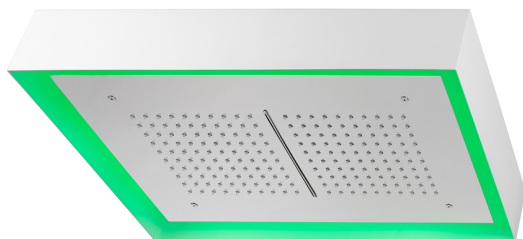

## Rociador de techo con cromoterapia 570x370 mm ZEN\_ZS1C0225

MODELO **ZS1C0225**

Rociador de techo con cromoterapia 570x370 mm, con cubierta exterior blanca, funciones lluvia, cascada, cromoterapia, con teclado empotrado, acero inoxidable AISI 304

ACABADOS DISPONIBLES

-  **40** 40 Negro Mate
-  **4Q** 4Q Blanco Mate
-  **D1** D1 Inox Cepillado
-  **D2** D2 Inox brillo

CARACTERÍSTICAS

2024-11-24