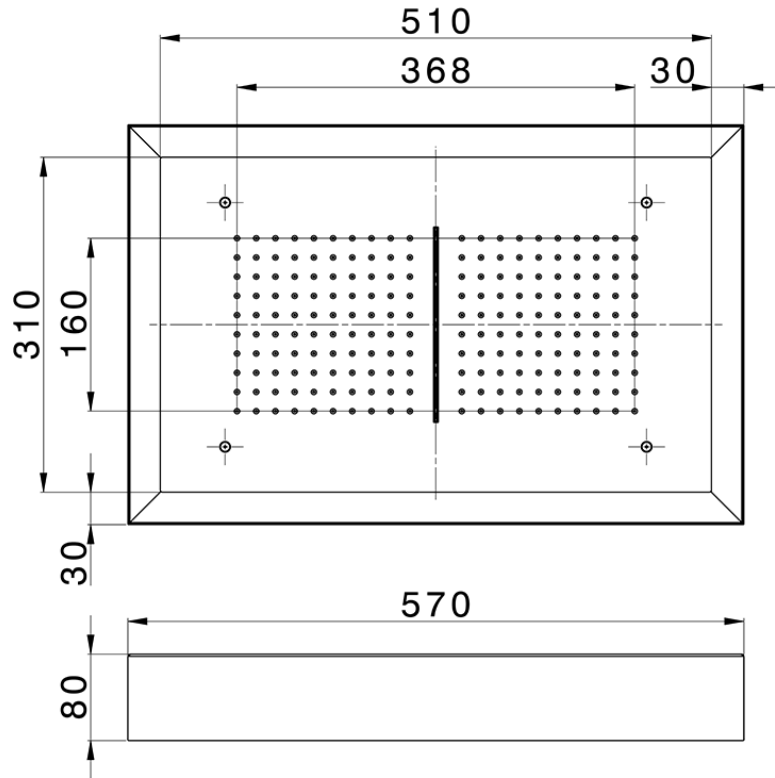

Rociador de techo con cromoterapia 570x370 mm ZEN_ZS1C0225

ZS1C0225

<https://es.huberitalia.com/rociador-de-techo-con-cromoterapia-570x370-mm-zen-zs1c0225>

2024-11-21