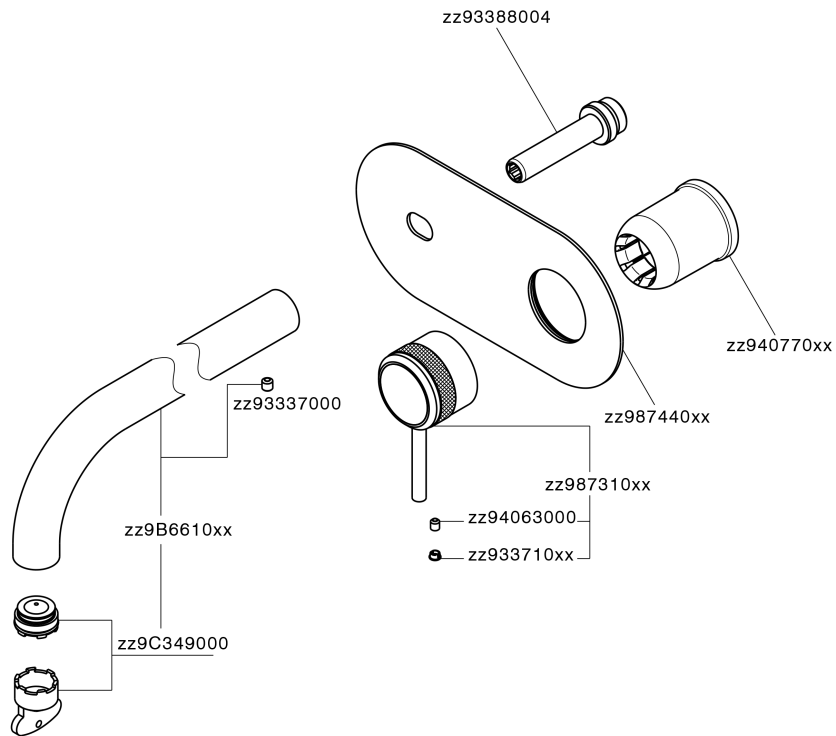

Parte externa monomando lavabo de pared CHRONOS_CR00551C

MODELO **CR00551C**

Parte externa monomando lavabo de pared, sin parte empotrada, caño L.300 mm, para art. Easy-Box ZB002450 y art. ZB025510

ACABADOS DISPONIBLES

-  **21** 21 Cromo
-  **2F** 2F Níquel Cepillado
-  **2Q** 2Q Black Titanium

CARACTERÍSTICAS

Instalación	Empotrado
Empotrado 1	ZB002450

Parte externa monomando lavabo de pared CHRONOS_CR00551C

CR00551C

<https://es.huberitalia.com/parte-externa-monomando-lavabo-de-pared-chronos-cr00551c>

Parte empotrada monomando lavabo de pared Easy-Box EMPOTRADO_ZB002450

MODELO **ZB002450**

Parte empotrada monomando lavabo de pared Easy-Box, con caja de protección, sin parte externa

ACABADOS DISPONIBLES

CARACTERÍSTICAS

Instalación	Empotrado
Recambio Cartucho	ZZ95409000
Cartucho Monomando 35 mm	
Empotrado	1

Piastra/Plate/Plaque/Platte/Placa

2-3mm: XX 56-76

10mm: XX 48-68

DeviaStop

La tecnología Huber DeviaStop le permite ajustar el caudal de agua y dirigirla hacia la salida elegida (rociador superior, ducha de mano, etc.).