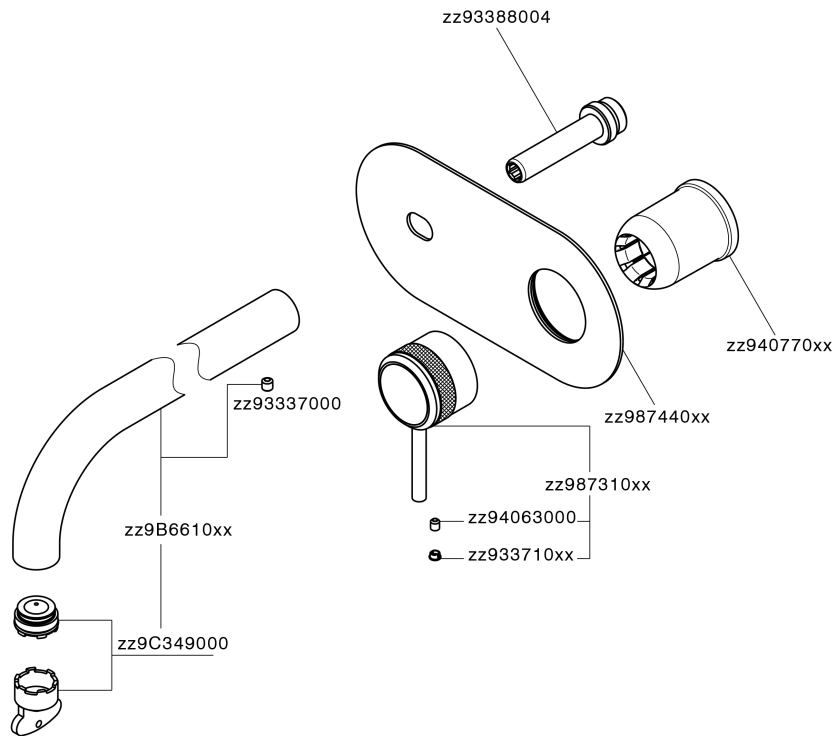

Parte externa monomando lavabo de pared CHRONOS_CR00551C

CR00551C

<https://es.huberitalia.com/parte-externa-monomando-lavabo-de-pared-chronos-cr00551c>

Parte empotrada monomando lavabo de pared Easy-Box EMPOTRADO_ZB002450

ZB002450 <https://es.huberitalia.com/parte-empotrada-monomando-lavabo-de-pared-easy-box-empotrado-zb002450>

2026-07-01