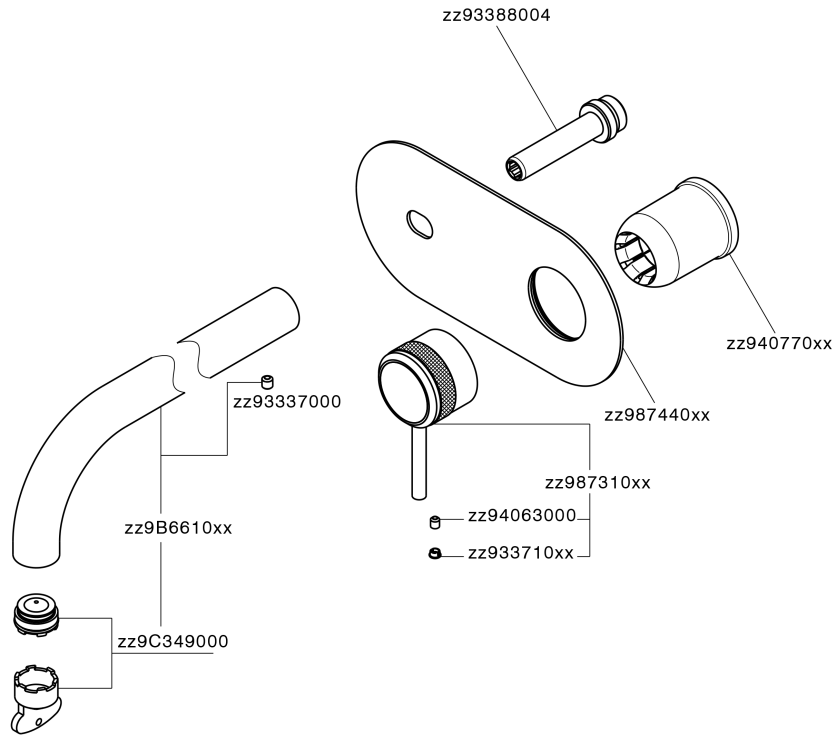

## Parte externa monomando lavabo de pared CHRONOS\_CR00551C

CR00551C

<https://es.huberitalia.com/parte-externa-monomando-lavabo-de-pared-chronos-cr00551c>

## Parte empotrada monomando lavabo de pared Easy-Box EMPOTRADO\_ZB002450

ZB002450 <https://es.huberitalia.com/parte-empotrada-monomando-lavabo-de-pared-easy-box-empotrado-zb002450>

2026-06-10