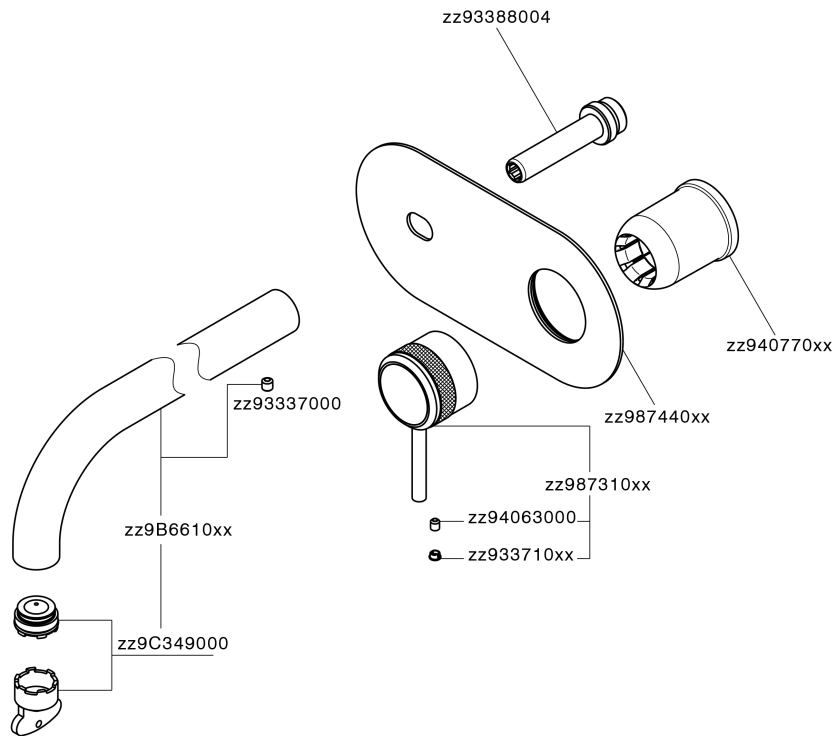

Parte externa monomando lavabo de pared CHRONOS_CR00551C

CR00551C

<https://es.huberitalia.com/parte-externa-monomando-lavabo-de-pared-chronos-cr00551c>

Parte empotrada monomando lavabo de pared Easy-Box EMPOTRADO_ZB002450

ZB002450 <https://es.huberitalia.com/parte-empotrada-monomando-lavabo-de-pared-easy-box-empotrado-zb002450>

2026-04-29