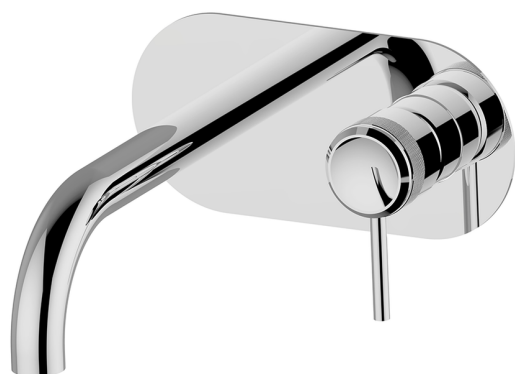

Parte externa monomando lavabo de pared CHRONOS_CR00551C

MODELO **CR00551C**

Parte externa monomando lavabo de pared, sin parte empotrada, caño L.300 mm, para art. Easy-Box ZB002450 y art. ZB025510

ACABADOS DISPONIBLES

-  **21** 21 Cromo
-  **2F** 2F Níquel Cepillado
-  **2Q** 2Q Black Titanium

CARACTERÍSTICAS

Instalación	Empotrado
Empotrado 1	ZB002450

Parte externa monomando lavabo de pared CHRONOS_CR00551C

CR00551C

<https://es.huberitalia.com/parte-externa-monomando-lavabo-de-pared-chronos-cr00551c>

Parte empotrada monomando lavabo de pared Easy-Box EMPOTRADO_ZB002450

MODELO **ZB002450**

Parte empotrada monomando lavabo de pared Easy-Box, con caja de protección, sin parte externa

ACABADOS DISPONIBLES

CARACTERÍSTICAS

Instalación	Empotrado
Recambio Cartucho	ZZ95409000
Cartucho Monomando 35 mm	
Empotrado	1

Piastra/Plate/Plaque/Platte/Placa

2-3mm: XX 56-76

10mm: XX 48-68

DeviaStop

La tecnología Huber DeviaStop le permite ajustar el caudal de agua y dirigirla hacia la salida elegida (rociador superior, ducha de mano, etc.).