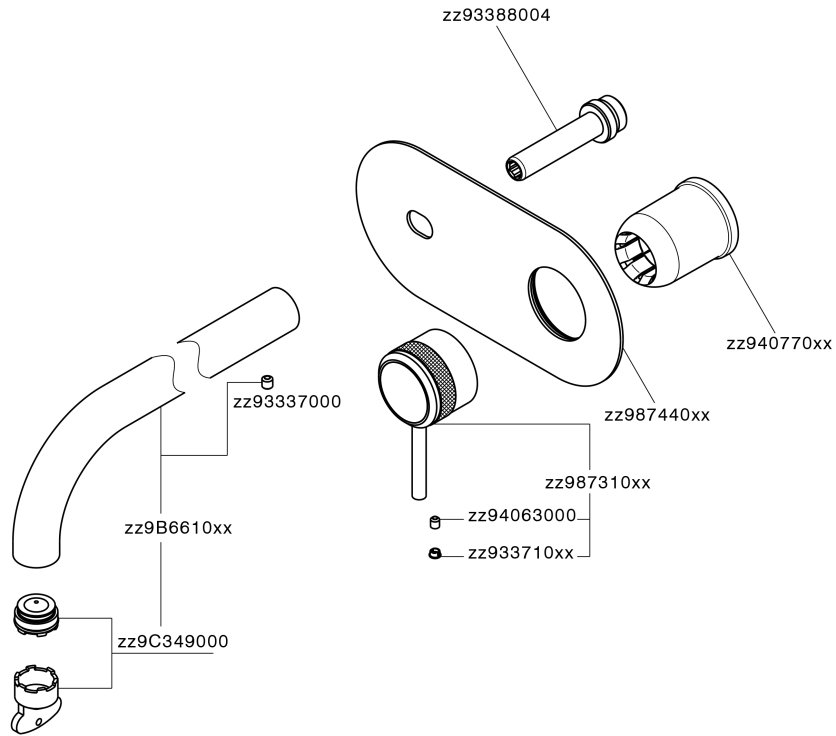

Parte externa monomando lavabo de pared CHRONOS_CR00551C

MODELO **CR00551C**

Parte externa monomando lavabo de pared, sin parte empotrada, caño L.300 mm, para art. Easy-Box ZB002450 y art. ZB025510

ACABADOS DISPONIBLES

-  **21** 21 Cromo
-  **2F** 2F Níquel Cepillado
-  **2Q** 2Q Black Titanium

CARACTERÍSTICAS

Instalación	Empotrado
Empotrado 1	ZB002450

Parte externa monomando lavabo de pared CHRONOS_CR00551C

CR00551C

<https://es.huberitalia.com/parte-externa-monomando-lavabo-de-pared-chronos-cr00551c>

Parte empotrada monomando lavabo de pared Easy-Box EMPOTRADO_ZB002450

MODELO **ZB002450**

Parte empotrada monomando lavabo de pared Easy-Box, con caja de protección, sin parte externa

ACABADOS DISPONIBLES

CARACTERÍSTICAS

Instalación	Empotrado
Recambio Cartucho	ZZ95409000
Cartucho Monomando 35 mm	
Empotrado	1

Piastra/Plate/Plaque/Platte/Placa

2-3mm: XX 56-76

10mm: XX 48-68

DeviaStop

La tecnología Huber DeviaStop le permite ajustar el caudal de agua y dirigirla hacia la salida elegida (rociador superior, ducha de mano, etc.).