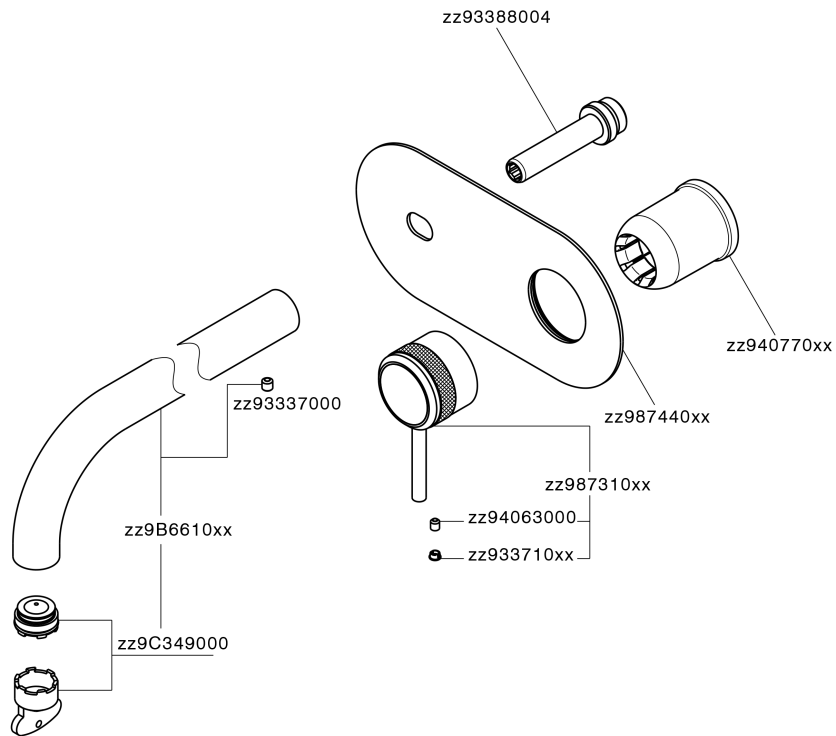

Parte externa monomando lavabo de pared CHRONOS_CR00551C

MODELO **CR00551C**

Parte externa monomando lavabo de pared, sin parte empotrada, caño L.300 mm, para art. Easy-Box ZB002450 y art. ZB025510

ACABADOS DISPONIBLES

-  **21** 21 Cromo
-  **2F** 2F Níquel Cepillado
-  **2Q** 2Q Black Titanium

CARACTERÍSTICAS

Instalación **Empotrado**
 Empotrado 1 **ZB002450**

Parte externa monomando lavabo de pared CHRONOS_CR00551C

CR00551C

<https://es.huberitalia.com/parte-externa-monomando-lavabo-de-pared-chronos-cr00551c>

Parte empotrada monomando lavabo de pared Easy-Box EMPOTRADO_ZB002450

MODELO **ZB002450**

Parte empotrada monomando lavabo de pared Easy-Box, con caja de protección, sin parte externa

ACABADOS DISPONIBLES

CARACTERÍSTICAS

Instalación	Empotrado
Recambio Cartucho	ZZ95409000
Cartucho Monomando 35 mm	
Empotrado	1

Piastra/Plate/Plaque/Platte/Placa

2-3mm: XX 56-76

10mm: XX 48-68

DeviaStop

La tecnología Huber DeviaStop le permite ajustar el caudal de agua y dirigirla hacia la salida elegida (rociador superior, ducha de mano, etc.).