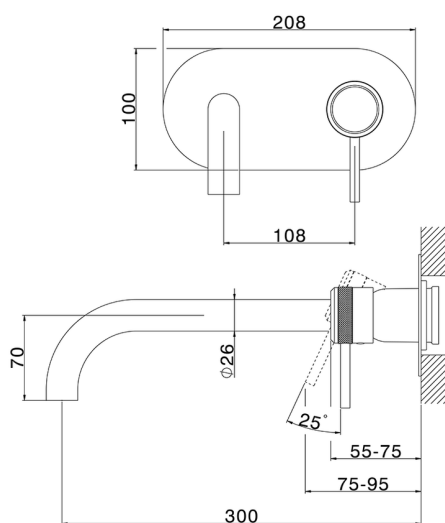

Parte externa monomando lavabo de pared CHRONOS_CR00551C

MODELO **CR00551C**

Parte externa monomando lavabo de pared, sin parte empotrada, caño L.300 mm, para art. Easy-Box ZB002450 y art. ZB025510

ACABADOS DISPONIBLES

-  **21** 21 Cromo
-  **2F** 2F Níquel Cepillado
-  **2Q** 2Q Black Titanium

CARACTERÍSTICAS

Instalación **Empotrado**
 Empotrado 1 **ZB002450**

Parte externa monomando lavabo de pared CHRONOS_CR00551C

CR00551C

<https://es.huberitalia.com/parte-externa-monomando-lavabo-de-pared-chronos-cr00551c>

Parte empotrada monomando lavabo de pared Easy-Box EMPOTRADO_ZB002450

MODELO **ZB002450**

Parte empotrada monomando lavabo de pared Easy-Box, con caja de protección, sin parte externa

ACABADOS DISPONIBLES

CARACTERÍSTICAS

Instalación	Empotrado
Recambio Cartucho	ZZ95409000
Cartucho Monomando 35 mm	
Empotrado	1

Piastra/Plate/Plaque/Platte/Placa

2-3mm: XX 56-76

10mm: XX 48-68

DeviaStop

La tecnología Huber DeviaStop le permite ajustar el caudal de agua y dirigirla hacia la salida elegida (rociador superior, ducha de mano, etc.).