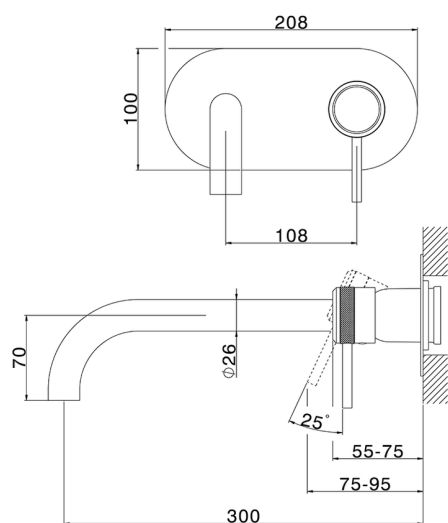

Parte externa monomando lavabo de pared CHRONOS_CR00551C

MODELO **CR00551C**

Parte externa monomando lavabo de pared, sin parte empotrada, caño L.300 mm, para art. Easy-Box ZB002450 y art. ZB025510

ACABADOS DISPONIBLES

-  **21** 21 Cromo
-  **2F** 2F Níquel Cepillado
-  **2Q** 2Q Black Titanium

CARACTERÍSTICAS

Instalación	Empotrado
Empotrado 1	ZB002450

Parte externa monomando lavabo de pared CHRONOS_CR00551C

CR00551C

<https://es.huberitalia.com/parte-externa-monomando-lavabo-de-pared-chronos-cr00551c>

Parte empotrada monomando lavabo de pared Easy-Box EMPOTRADO_ZB002450

MODELO **ZB002450**

Parte empotrada monomando lavabo de pared Easy-Box, con caja de protección, sin parte externa

ACABADOS DISPONIBLES

CARACTERÍSTICAS

Instalación	Empotrado
Recambio Cartucho	ZZ95409000
Cartucho Monomando 35 mm	
Empotrado	1

Piastra/Plate/Plaque/Platte/Placa

2-3mm: XX 56-76

10mm: XX 48-68

DeviaStop

La tecnología Huber DeviaStop le permite ajustar el caudal de agua y dirigirla hacia la salida elegida (rociador superior, ducha de mano, etc.).