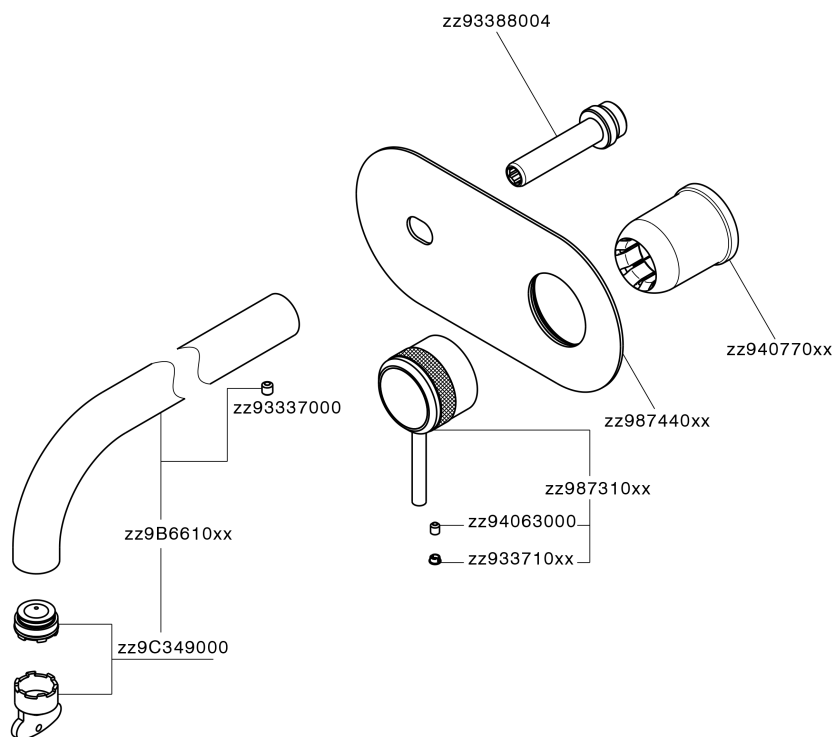

Parte externa monomando lavabo de pared CHRONOS_CR00551C

MODELO **CR00551C**

Parte externa monomando lavabo de pared, sin parte empotrada, caño L.300 mm, para art. Easy-Box ZB002450 y art. ZB025510

ACABADOS DISPONIBLES

-  **21** 21 Cromo
-  **2F** 2F Níquel Cepillado
-  **2Q** 2Q Black Titanium

CARACTERÍSTICAS

Instalación **Empotrado**
 Empotrado 1 **ZB002450**

Parte externa monomando lavabo de pared CHRONOS_CR00551C

CR00551C

<https://es.huberitalia.com/parte-externa-monomando-lavabo-de-pared-chronos-cr00551c>

Parte empotrada monomando lavabo de pared Easy-Box EMPOTRADO_ZB002450

MODELO **ZB002450**

Parte empotrada monomando lavabo de pared Easy-Box, con caja de protección, sin parte externa

ACABADOS DISPONIBLES

CARACTERÍSTICAS

Instalación	Empotrado
Recambio Cartucho	ZZ95409000
Cartucho Monomando 35 mm	
Empotrado	1

Piastra/Plate/Plaque/Platte/Placa

2-3mm: XX 56-76

10mm: XX 48-68

DeviaStop

La tecnología Huber DeviaStop le permite ajustar el caudal de agua y dirigirla hacia la salida elegida (rociador superior, ducha de mano, etc.).