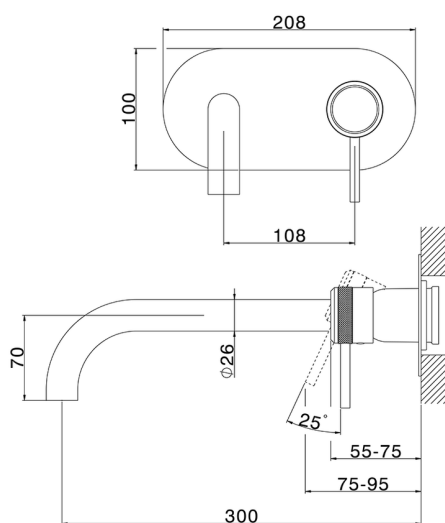

CARACTERÍSTICAS

Instalación	Empotrado
Empotrado 1	ZB002450