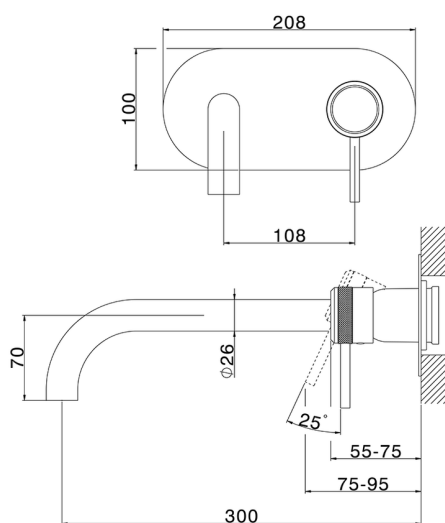

Parte externa monomando lavabo de pared CHRONOS_CR00551C

MODELO **CR00551C**

Parte externa monomando lavabo de pared, sin parte empotrada, caño L.300 mm, para art. Easy-Box ZB002450 y art. ZB025510

ACABADOS DISPONIBLES

-  **21** 21 Cromo
-  **2F** 2F Níquel Cepillado
-  **2Q** 2Q Black Titanium

CARACTERÍSTICAS

Instalación	Empotrado
Empotrado 1	ZB002450

Parte externa monomando lavabo de pared CHRONOS_CR00551C

CR00551C

<https://es.huberitalia.com/parte-externa-monomando-lavabo-de-pared-chronos-cr00551c>

Parte empotrada monomando lavabo de pared Easy-Box EMPOTRADO_ZB002450

MODELO **ZB002450**

Parte empotrada monomando lavabo de pared Easy-Box, con caja de protección, sin parte externa

ACABADOS DISPONIBLES

CARACTERÍSTICAS

Instalación	Empotrado
Recambio Cartucho	ZZ95409000
Cartucho Monomando 35 mm	
Empotrado	1

Piastra/Plate/Plaque/Platte/Placa

2-3mm: XX 56-76

10mm: XX 48-68

DeviaStop

La tecnología Huber DeviaStop le permite ajustar el caudal de agua y dirigirla hacia la salida elegida (rociador superior, ducha de mano, etc.).