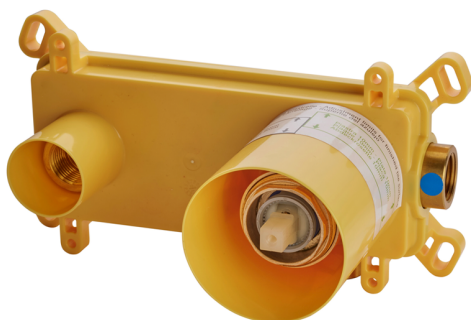

Parte empotrada monomando lavabo de pared Easy-Box EMPOTRADO_ZB002450

MODELO **ZB002450**

Parte empotrada monomando lavabo de pared Easy-Box, con caja de protección, sin parte externa

ACABADOS DISPONIBLES

CARACTERÍSTICAS

Instalación	Empotrado
Recambio Cartucho	ZZ95409000
Cartucho Monomando 35 mm	
Empotrado	1

Piastra/Plate/Plaque/Platte/Placa

2-3mm: XX 56-76
10mm: XX 48-68

DeviaStop

La tecnología Huber DeviaStop le permite ajustar el caudal de agua y dirigirla hacia la salida elegida (rociador superior, ducha de mano, etc.).

2026-06-15