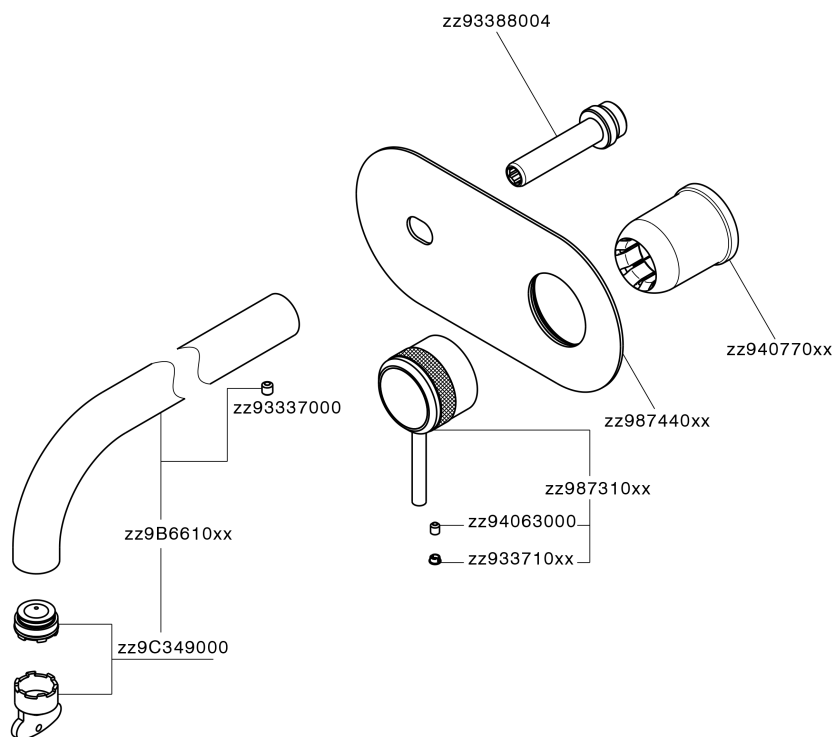

Parte externa monomando lavabo de pared CHRONOS_CR00551C

MODELO **CR00551C**

Parte externa monomando lavabo de pared, sin parte empotrada, caño L.300 mm, para art. Easy-Box ZB002450 y art. ZB025510

ACABADOS DISPONIBLES

-  **21** 21 Cromo
-  **2F** 2F Níquel Cepillado
-  **2Q** 2Q Black Titanium

CARACTERÍSTICAS

Instalación	Empotrado
Empotrado 1	ZB002450

Parte externa monomando lavabo de pared CHRONOS_CR00551C

CR00551C

<https://es.huberitalia.com/parte-externa-monomando-lavabo-de-pared-chronos-cr00551c>

Parte empotrada monomando lavabo de pared Easy-Box EMPOTRADO_ZB002450

MODELO **ZB002450**

Parte empotrada monomando lavabo de pared Easy-Box, con caja de protección, sin parte externa

ACABADOS DISPONIBLES

CARACTERÍSTICAS

Instalación	Empotrado
Recambio Cartucho	ZZ95409000
Cartucho Monomando 35 mm	
Empotrado	1

Piastra/Plate/Plaque/Platte/Placa

2-3mm: XX 56-76

10mm: XX 48-68

DeviaStop

La tecnología Huber DeviaStop le permite ajustar el caudal de agua y dirigirla hacia la salida elegida (rociador superior, ducha de mano, etc.).