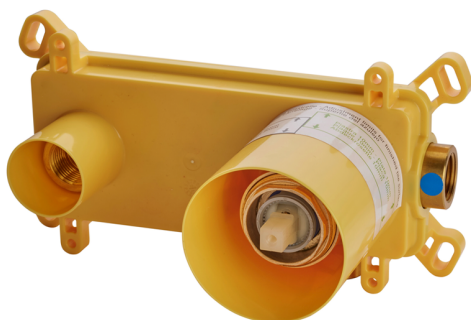

## Parte externa monomando lavabo de pared CHRONOS\_CR00551C

MODELO **CR00551C**

Parte externa monomando lavabo de pared, sin parte empotrada, caño L.300 mm, para art. Easy-Box ZB002450 y art. ZB025510

## Parte empotrada monomando lavabo de pared Easy-Box EMPOTRADO\_ZB002450

MODELO **ZB002450**

Parte empotrada monomando lavabo de pared Easy-Box, con caja de protección, sin parte externa

ACABADOS DISPONIBLES

CARACTERÍSTICAS

Instalación	<b>Empotrado</b>
Recambio Cartucho	<b>ZZ95409000</b>
<b>Cartucho Monomando 35 mm</b>	
Empotrado	<b>1</b>

Piastra/Plate/Plaque/Platte/Placa

2-3mm: XX 56-76  
10mm: XX 48-68

### DeviaStop

La tecnología Huber DeviaStop le permite ajustar el caudal de agua y dirigirla hacia la salida elegida (rociador superior, ducha de mano, etc.).

2026-06-15