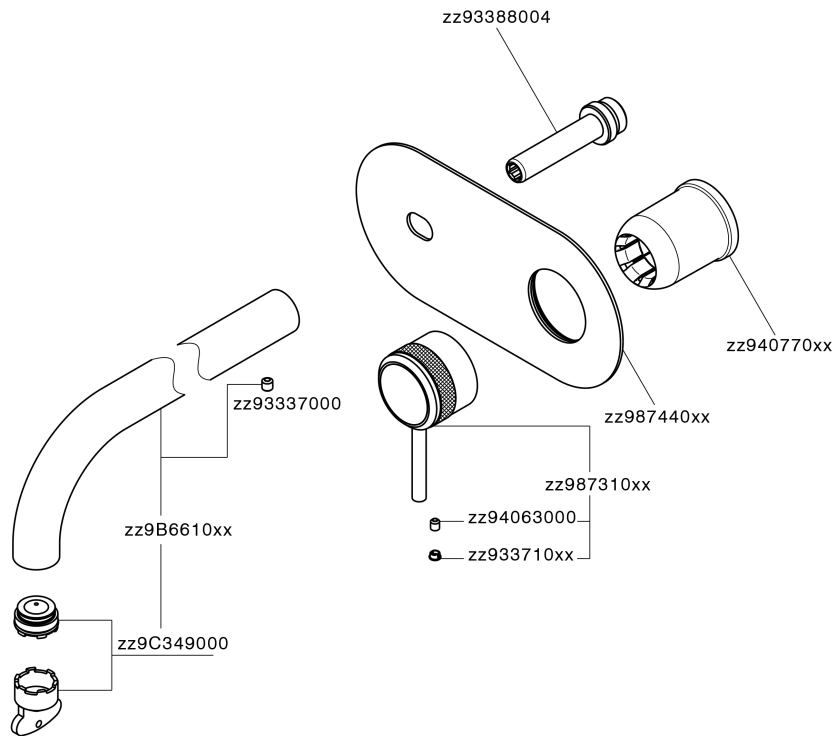

Parte externa monomando lavabo de pared CHRONOS_CR00551C

CR00551C

<https://es.huberitalia.com/parte-externa-monomando-lavabo-de-pared-chronos-cr00551c>

Parte empotrada monomando lavabo de pared Easy-Box EMPOTRADO_ZB002450

ZB002450 <https://es.huberitalia.com/parte-empotrada-monomando-lavabo-de-pared-easy-box-empotrado-zb002450>

2026-06-30