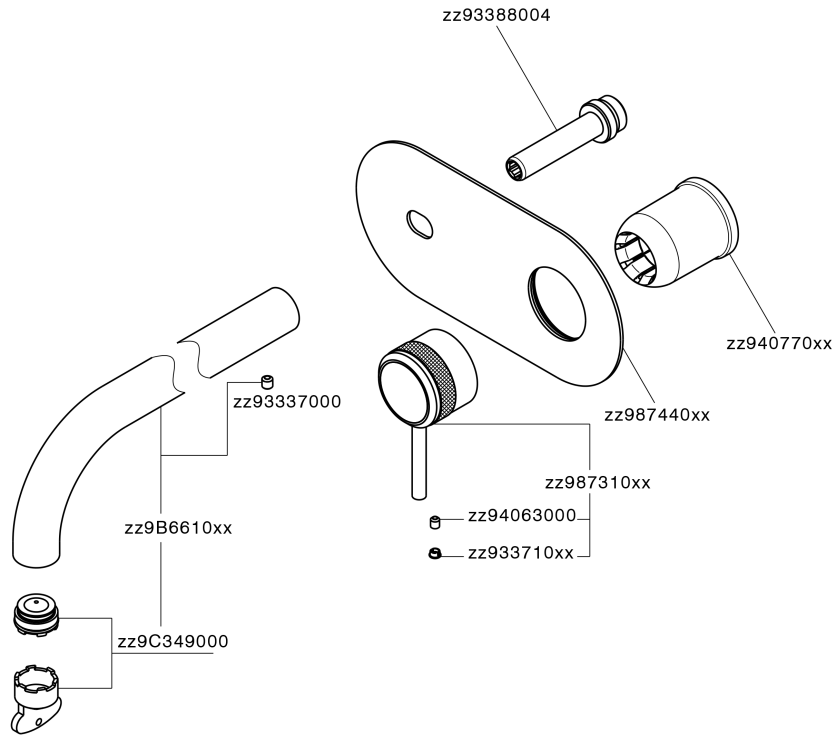

## Parte externa monomando lavabo de pared CHRONOS\_CR00551C

CR00551C

<https://es.huberitalia.com/parte-externa-monomando-lavabo-de-pared-chronos-cr00551c>

## Parte empotrada monomando lavabo de pared Easy-Box EMPOTRADO\_ZB002450

ZB002450 <https://es.huberitalia.com/parte-empotrada-monomando-lavabo-de-pared-easy-box-empotrado-zb002450>

2026-04-30