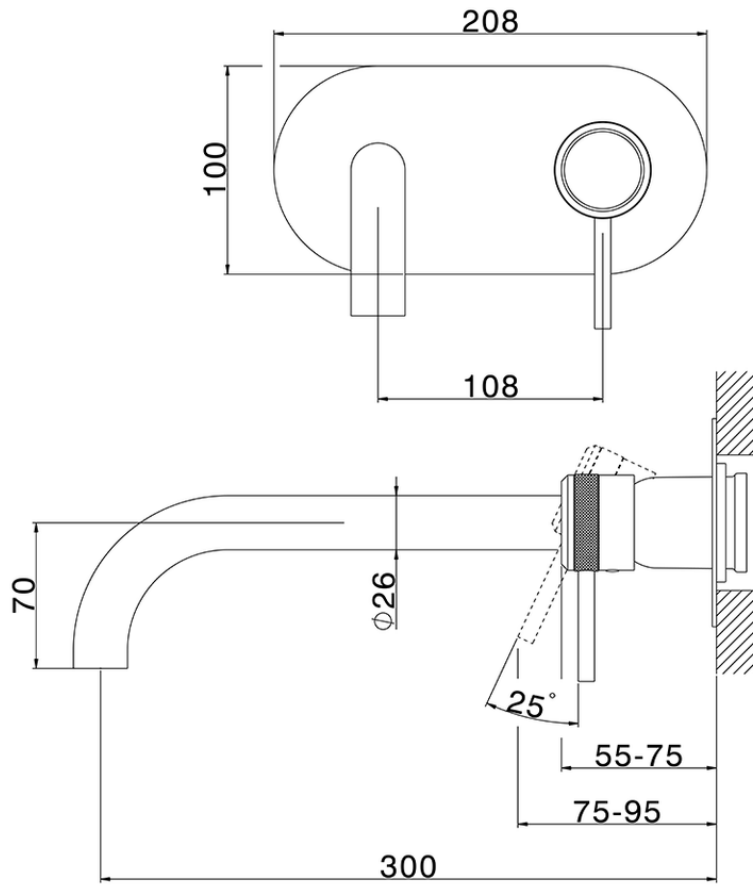

Parte externa monomando lavabo de pared CHRONOS\_CR00551C

CR00551C

<https://es.huberitalia.com/parte-externa-monomando-lavabo-de-pared-chronos-cr00551c>

Piastra/Plate/Plaque/Platte/Placa

2-3mm: XX 56-76

10mm: XX 48-68