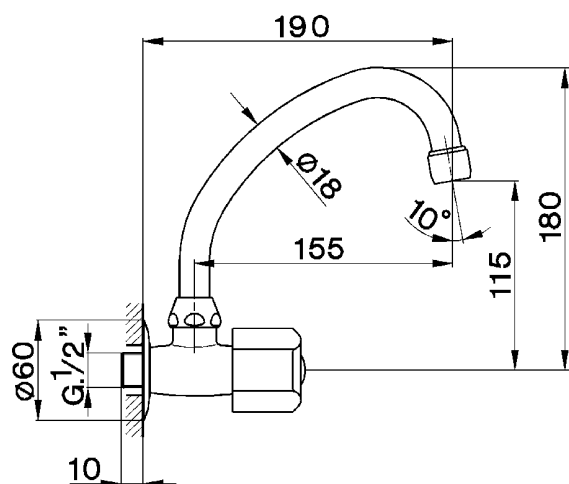

Grifo de un sólo agua de pared EVA_EV001430

MODELO **EV001430**

Grifo de un sólo agua de pared, sin maneta

ACABADOS DISPONIBLES

21 21 Cromo

CARACTERÍSTICAS

2026-04-10