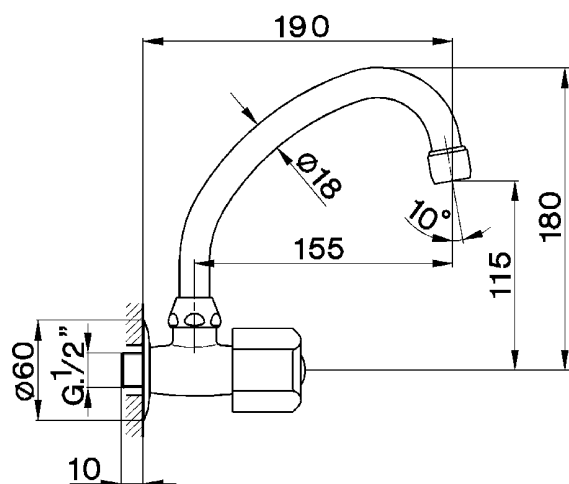

Grifo de un sólo agua de pared EVA_EV001430

MODELO **EV001430**

Grifo de un sólo agua de pared, sin maneta

ACABADOS DISPONIBLES

CARACTERÍSTICAS

2026-06-13