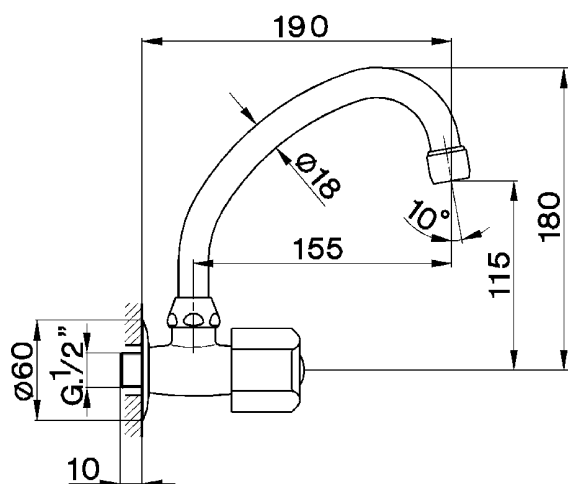

## Grifo de un sólo agua de pared EVA\_EV001430

MODELO **EV001430**

Grifo de un sólo agua de pared, sin maneta

ACABADOS DISPONIBLES

**21** 21 Cromo

CARACTERÍSTICAS

2026-05-20