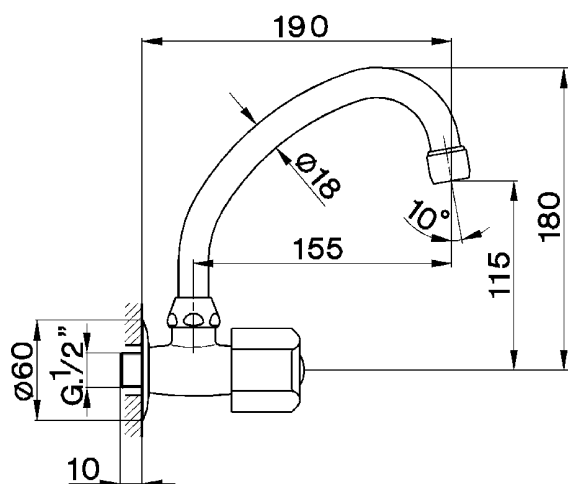

Grifo de un sólo agua de pared EVA_EV001430

MODELO **EV001430**

Grifo de un sólo agua de pared, sin maneta

ACABADOS DISPONIBLES

21 21 Cromo

CARACTERÍSTICAS

2026-05-20