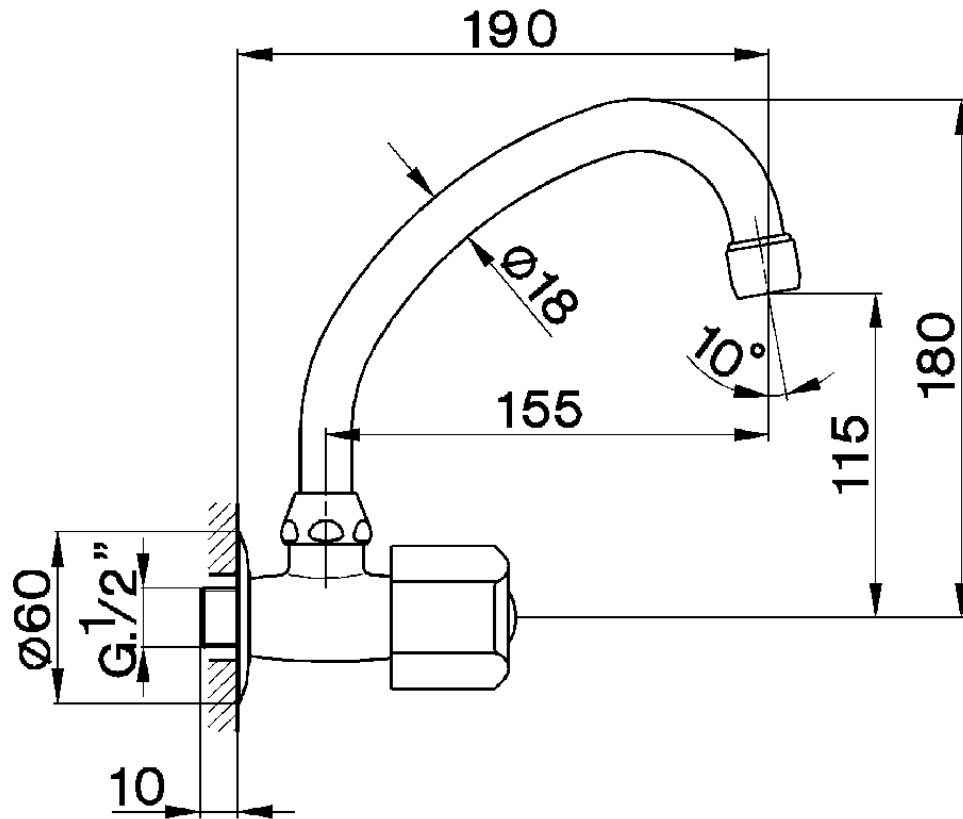

Grifo de un sólo agua de pared EVA_EV001430

EV001430

<https://es.huberitalia.com/grifo-de-un-solo-agua-de-pared-eva-ev001430>

2026-04-09