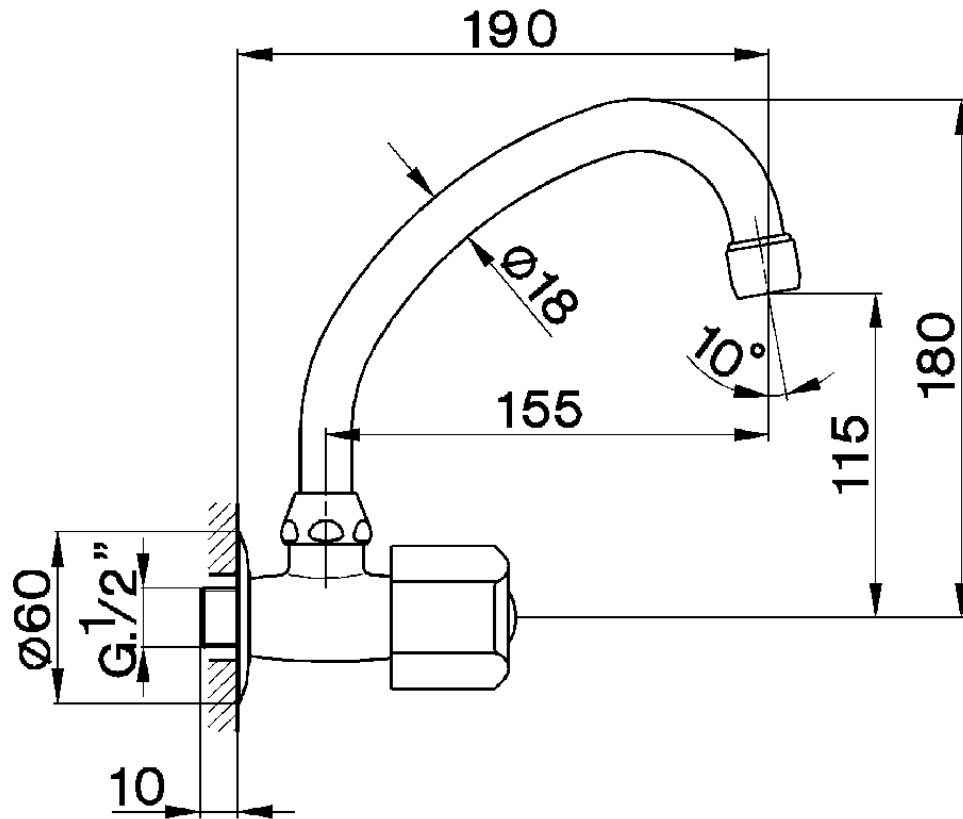

Grifo de un sólo agua de pared EVA_EV001430

EV001430

<https://es.huberitalia.com/grifo-de-un-solo-agua-de-pared-eva-ev001430>

2026-05-20