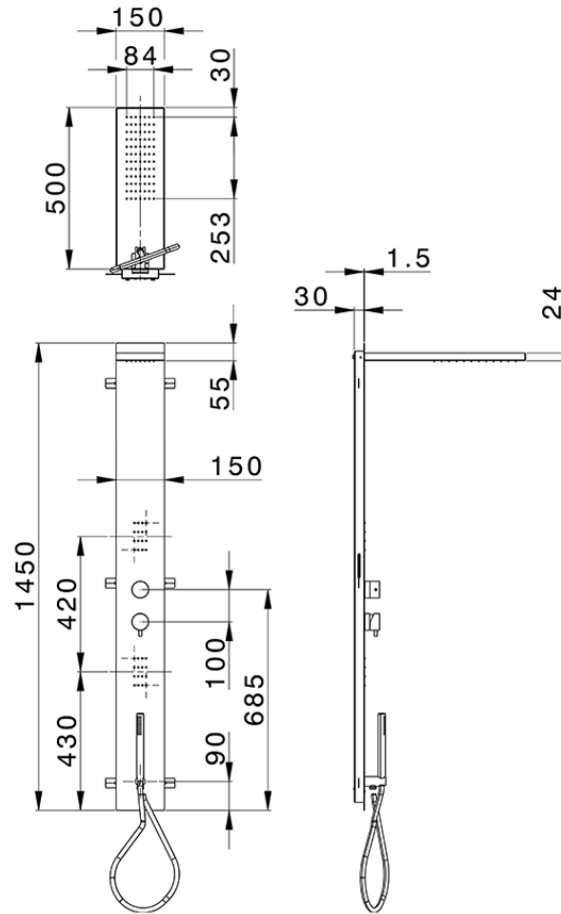

Panel de ducha monomando 3 funciones COLUMNS\_ZS105040

ZS105040

<https://es.huberitalia.com/panel-de-ducha-monomando-3-funciones-columns-zs105040>

2026-06-10