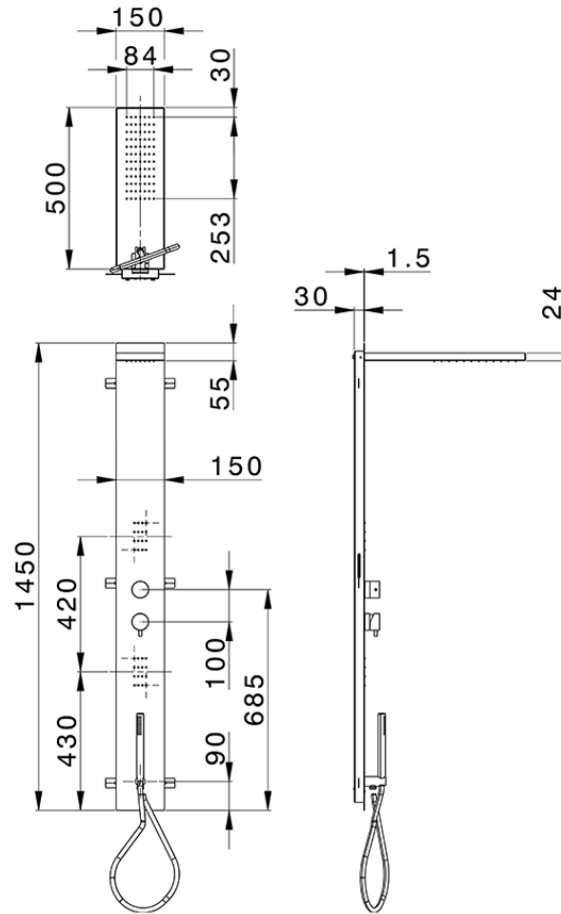

Panel de ducha monomando 3 funciones COLUMNS_ZS105040

ZS105040

<https://es.huberitalia.com/panel-de-ducha-monomando-3-funciones-columns-zs105040>

2026-05-20