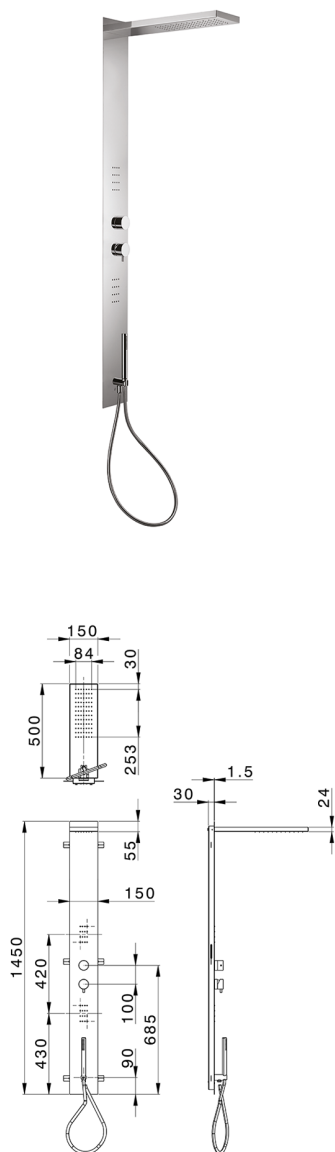

Panel de ducha monomando 3 funciones COLUMNS_ZS105040

MODELO **ZS105040**

Panel de ducha monomando 3 funciones, panel ducha de acero inoxidable AISI 304, devistop 3 salidas, soporte duchita con toma de agua, duchita una función Ø 23 mm de Latón, 2 rociadores frontales, rociador rectangular 150x500x24 mm de Inox, función lluvia, flexible PVC 150 cm

ACABADOS DISPONIBLES

-  **D1** D1 Inox Cepillado
-  **40** 40 Negro Mate
-  **4Q** 4Q Blanco Mate
-  **D2** D2 Inox brillo

CARACTERÍSTICAS

Recambio Cartucho **ZZ99751000**

Cartucho Monomando 35 mm

2026-04-30