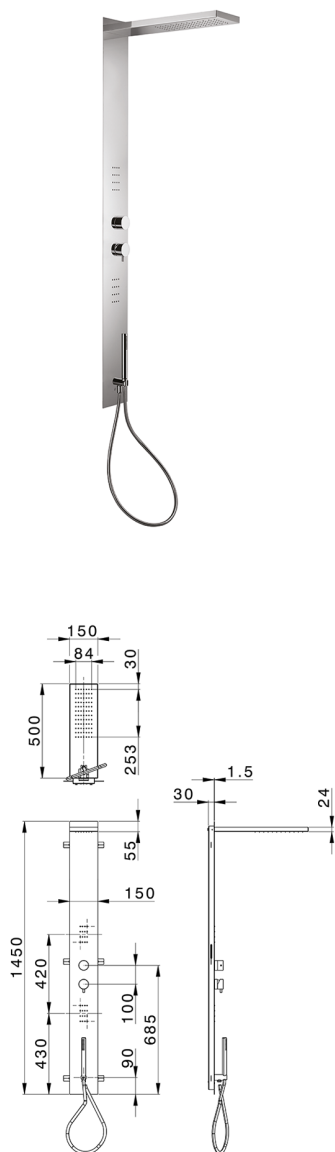

Panel de ducha monomando 3 funciones COLUMNS_ZS105040

MODELO **ZS105040**

Panel de ducha monomando 3 funciones, panel ducha de acero inoxidable AISI 304, devistop 3 salidas, soporte duchita con toma de agua, duchita una función Ø 23 mm de Latón, 2 rociadores frontales, rociador rectangular 150x500x24 mm de Inox, función lluvia, flexible PVC 150 cm

ACABADOS DISPONIBLES

-  **D1** D1 Inox Cepillado
-  **40** 40 Negro Mate
-  **4Q** 4Q Blanco Mate
-  **D2** D2 Inox brillo

CARACTERÍSTICAS

Recambio Cartucho **ZZ99751000**

Cartucho Monomando 35 mm

2026-05-20