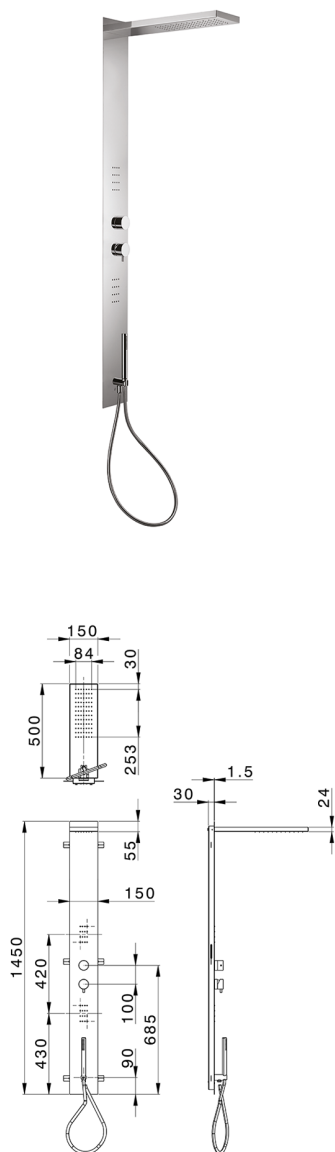

Panel de ducha monomando 3 funciones COLUMNS_ZS105040

MODELO **ZS105040**

Panel de ducha monomando 3 funciones, panel ducha de acero inoxidable AISI 304, devistop 3 salidas, soporte duchita con toma de agua, duchita una función Ø 23 mm de Latón, 2 rociadores frontales, rociador rectangular 150x500x24 mm de Inox, función lluvia, flexible PVC 150 cm

ACABADOS DISPONIBLES

-  **D1** D1 Inox Cepillado
-  **40** 40 Negro Mate
-  **4Q** 4Q Blanco Mate
-  **D2** D2 Inox brillo

CARACTERÍSTICAS

Recambio Cartucho **ZZ99751000**

Cartucho Monomando 35 mm

2026-06-10