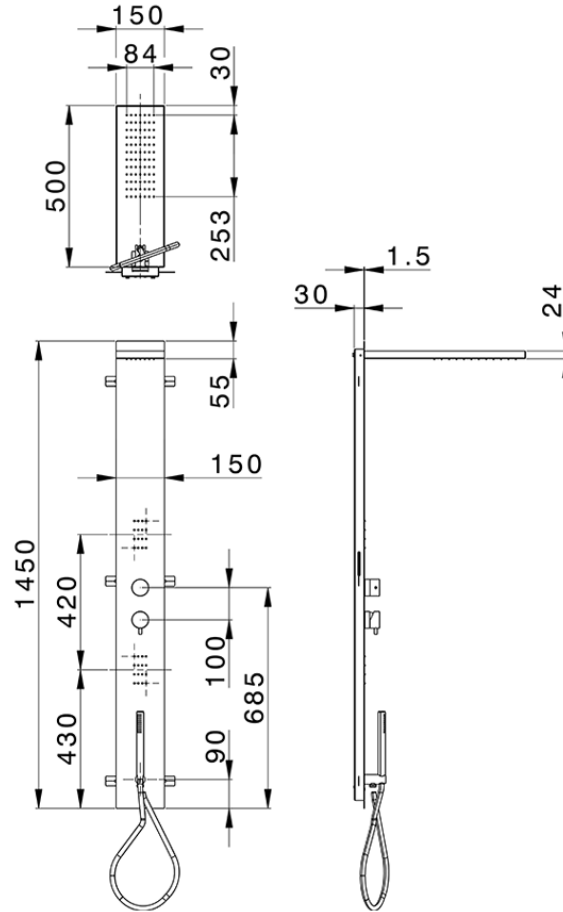

Panel de ducha monomando 3 funciones COLUMNS_ZS105040

ZS105040

<https://es.huberitalia.com/panel-de-ducha-monomando-3-funciones-columns-zs105040>

2026-04-29