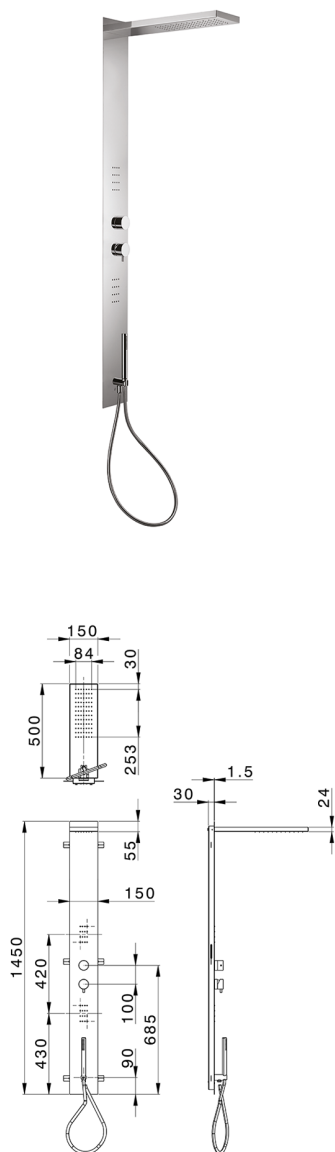

## Panel de ducha monomando 3 funciones COLUMNS\_ZS105040

MODELO **ZS105040**

Panel de ducha monomando 3 funciones, panel ducha de acero inoxidable AISI 304, devistop 3 salidas, soporte duchita con toma de agua, duchita una función Ø 23 mm de Latón, 2 rociadores frontales, rociador rectangular 150x500x24 mm de Inox, función lluvia, flexible PVC 150 cm

### ACABADOS DISPONIBLES

-  **D1** D1 Inox Cepillado
-  **40** 40 Negro Mate
-  **4Q** 4Q Blanco Mate
-  **D2** D2 Inox brillo

### CARACTERÍSTICAS

Recambio Cartucho **ZZ99751000**

**Cartucho Monomando 35 mm**

2026-06-15